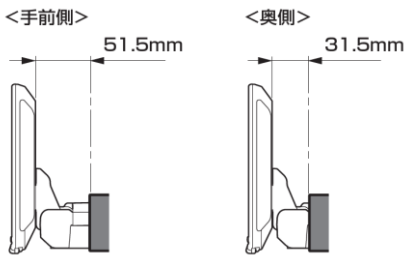

適合表中での「ENDY」様のキットについては、赤字にて表示いたします。

ディスプレイオーディオ取付けキットはコチラ

純正カメラ接続キットはコチラ

http://www.endy-toko.jp/download/pdf/car_compo_endy.pdf

<http://www.endy-toko.jp/download/pdf/backcamera.pdf>

【ディスプレイユニット前後位置】

【ディスプレイユニット上下位置】