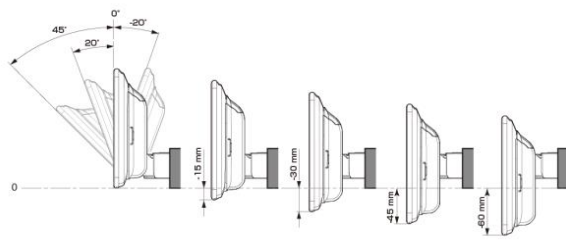

調整可能なディスプレイ角度および上下の位置