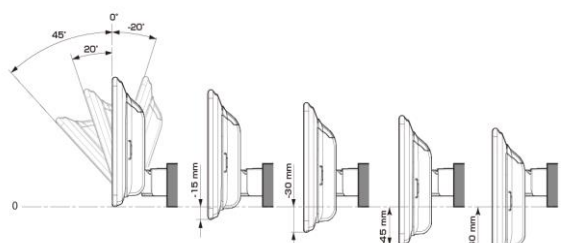

■ ディスプレイ取付け寸法と調整可能位置 (DAF11V)

ディスプレイユニット寸法

調整可能なディスプレイ角度および上下の位置

■ ディスプレイ取付け寸法と調整可能位置

ディスプレイユニット寸法

調整可能なディスプレイ角度および上下の位置

モデル名	画面サイズ	製品名		取付けに必要なキット		取付け推奨位置			オプション			備考		
		標準小売価格(税込)	取付け			装着位置	前後位置	ディスプレイ角度	ディスプレイ高さ	ステアリングリモコン対応	純正リアカメラ変換		モニター接続用HDMI出力	
フローティングBIG DA	11型	DAF11V ¥82,000 ※1,2	○	EJC-011T	EFK-013T	下段	出荷時のまま	0度	-15mm	○	KTX-G601R ※3	-	○	純正部品のインチモデル専用スベサー「パネル、カバー、ブラケットのセット」(08606-B1050)が必要です。パーキングブレーキリハース線は配線加工が必要です。ディスプレイオーディオ付車は取付けできません。
	9型	DAF9V ¥72,000 ※1,2	○	EJC-011T	EFK-013T	下段	出荷時のまま	0度	-15mm	○	KTX-G601R ※3	-	○	純正部品のインチモデル専用スベサー「パネル、カバー、ブラケットのセット」(08606-B1050)が必要です。パーキングブレーキリハース線は配線加工が必要です。ディスプレイオーディオ付車は取付けできません。
		DAF9 ¥62,000 ※1,2	○	EJC-011T	EFK-013T	下段	出荷時のまま	0度	-15mm	○	KTX-G601R ※3	-	×	純正部品のインチモデル専用スベサー「パネル、カバー、ブラケットのセット」(08606-B1050)が必要です。パーキングブレーキリハース線は配線加工が必要です。ディスプレイオーディオ付車は取付けできません。
ディスプレイオーディオ	7型	DA7 ¥41,000 ※1	○	EJC-011T	EFK-013T					○	KTX-G601R ※3	-	×	2 DINサイズになります。

- 注記) ※1 純正リアカメラ画像はリバースON時のみ表示できます(カメラモードでは映りません)
 ※2 本体が1 DINサイズの為、EGB-100 (1 DINポケット)を取付けし開口部を塞ぐこととお勧めいたします。
 ※3 アルパイン製取付けキットとなります。
赤字はENDY様のキットとなります。

※適合表中の灰色に塗りつぶされたモデルは取付けできません

■スピーカー(1/2)

X PREMIUM SOUNDスピーカー							
取付け位置		ダッシュボード左右		フロントドア		リアドア	
純正スピーカーサイズ		2.5cm ※1		16cm		16cm ※1	
製品名 標準小売価格(税込)	スピーカータイプ	ツイーター取付けキット	取付け	バッフルなし	バッフルあり	バッフルなし	バッフルあり
X-711S ¥48,400	7x10inch セパレート		設定 無し				
X-181S ¥46,200	18cm セパレート		設定 無し				
X-171S ¥40,700	17cm セパレート		設定 無し				
X-171C ¥28,600	17cm コアキシャル		設定 無し				
X-710S ¥40,700	7x10inch セパレート		設定 無し				
X-180S ¥39,710	18cm セパレート		設定 無し				
X-170S ¥36,300	17cm セパレート		設定 無し				
X-170C ¥23,870	17cm コアキシャル		設定 無し				
X-160S ¥36,300	16cm セパレート		設定 無し	○ ※2	KTX-Y161B ¥4,620 ※3	○ ※2	KTX-Y161B ¥4,620 ※3
X-160C ¥22,660	16cm コアキシャル		設定 無し	○ ※2	KTX-Y161B ¥4,620 ※3	○ ※2	KTX-Y161B ¥4,620 ※3