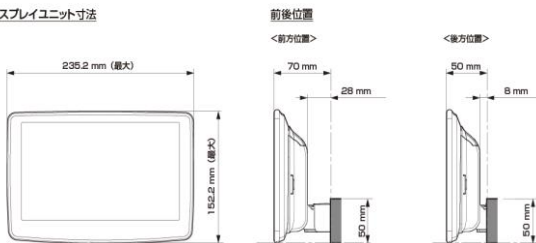

■ ディスプレイ取付け寸法と調整可能位置 (DAF11V)

ディスプレイユニット寸法

調整可能なディスプレイ角度および上下の位置

■ ディスプレイ取付け寸法と調整可能位置

ディスプレイユニット寸法

調整可能なディスプレイ角度および上下の位置

モデル名	画面サイズ	製品名		取付けに必要なキット		取付け推奨位置			オプション			備考		
		標準小売価格(税込)	取付け			装着位置	前後位置	ディスプレイ角度	ディスプレイ高さ	ステアリングリモコン対応	純正リアカメラ変換		モニター接続用HDMI出力	
フローティングBIG DA	11型	DAF11V ¥82,000 ※1,2	○	EJC-011T	EFK-013T	下段	出荷時のまま	0度	-15mm	○	KTX-G601R ※3	-	○	純正部品のインチモデル専用スベサー「パネル、カバー、ブラケットのセット」(08606-B1050)が必要です。パーキングブレーキリハース線は配線加工が必要です。ディスプレイオーディオ付車は取付けできません。
	9型	DAF9V ¥72,000 ※1,2	○	EJC-011T	EFK-013T	下段	出荷時のまま	0度	-15mm	○	KTX-G601R ※3	-	○	純正部品のインチモデル専用スベサー「パネル、カバー、ブラケットのセット」(08606-B1050)が必要です。パーキングブレーキリハース線は配線加工が必要です。ディスプレイオーディオ付車は取付けできません。
		DAF9 ¥62,000 ※1,2	○	EJC-011T	EFK-013T	下段	出荷時のまま	0度	-15mm	○	KTX-G601R ※3	-	×	純正部品のインチモデル専用スベサー「パネル、カバー、ブラケットのセット」(08606-B1050)が必要です。パーキングブレーキリハース線は配線加工が必要です。ディスプレイオーディオ付車は取付けできません。
ディスプレイオーディオ	7型	DA7 ¥41,000 ※1	○	EJC-011T	EFK-013T					○	KTX-G601R ※3	-	×	2 DINサイズになります。

- 注記) ※1 純正リアカメラ画像はリバースON時のみ表示できます(カメラモードでは映りません)
 ※2 本体が1 DINサイズの為、EGB-100 (1 DINポケット)を取付けし開口部を塞ぐこととお勧めいたします。
 ※3 アルパイン製取付けキットとなります。
赤字はENDY様のキットとなります。

※適合表中の灰色に塗りつぶされたモデルは取付けできません

■スピーカー(1/2)

X PREMIUM SOUNDスピーカー							
取付け位置		ダッシュボード左右		フロントドア		リアドア	
純正スピーカーサイズ		2.5cm ※1		16cm		16cm ※1	
製品名 標準小売価格(税込)	スピーカータイプ	ツイーター取付けキット	取付け	バッフルなし	バッフルあり	バッフルなし	バッフルあり
X-711S ¥48,400	7x10inch セパレート		設定 無し				
X-181S ¥46,200	18cm セパレート		設定 無し				
X-171S ¥40,700	17cm セパレート		設定 無し				
X-171C ¥28,600	17cm コアキシャル		設定 無し				
X-710S ¥40,700	7x10inch セパレート		設定 無し				
X-180S ¥39,710	18cm セパレート		設定 無し				
X-170S ¥36,300	17cm セパレート		設定 無し				
X-170C ¥23,870	17cm コアキシャル		設定 無し				
X-160S ¥36,300	16cm セパレート		設定 無し	○ ※2	KTX-Y161B ¥4,620 ※3	○ ※2	KTX-Y161B ¥4,620 ※3
X-160C ¥22,660	16cm コアキシャル		設定 無し	○ ※2	KTX-Y161B ¥4,620 ※3	○ ※2	KTX-Y161B ¥4,620 ※3