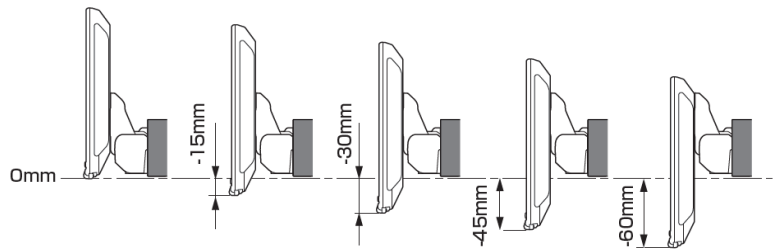

適合表中での「ENDY」様のキットについては、赤字にて表示いたします。

ディスプレイオーディオ取付けキットはコチラ

純正カメラ接続キットはコチラ

http://www.endy-toko.jp/download/pdf/car_compo_endy.pdf

<http://www.endy-toko.jp/download/pdf/backcamera.pdf>

【ディスプレイユニット前後位置】

【ディスプレイユニット上下位置】