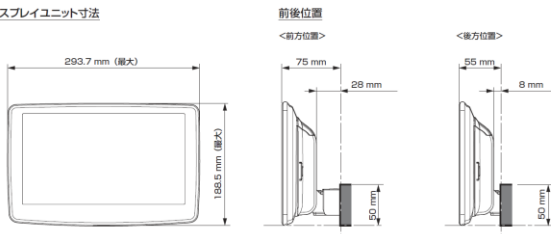

■ディスプレイオーディオ Vシリーズ ※アルパイン公式オンラインショップ限定品

<取付け時の注意点>

- ディスプレイオーディオとETCユニット、ドライブレコーダーとの連携はできません。
- ディスプレイオーディオとのカメラ接続はRCA出力タイプのカメラのみとなります。
- ディスプレイオーディオとモニター接続はHDMI出力を持つ11型、9型のみとなります。HDMI接続対応のモニターをご使用下さい。
- 車両のオーディオ開口部がインチ(180mm幅)もしくは7インチワイド(200mm幅)の車両へ取り付ける場合の適合情報となります。メーカーオプション/ディーラーオプションや市販メーカー製のナビゲーションやオーディオで画面サイズが上記以外の製品が装着されている車両の場合は、別途純正部品が必要になる場合があります。
- 取付推奨位置については、あくまでも一例となります。着座位置や体格に合わせて調整を行ってください。(前方視界や車両側のスイッチ・レバー類の操作を損なうことのないように取り付けてください)
- 掲載している情報は、車両側の変更などで予告なく変更になる場合があります。
- ディスプレイオーディオの取付けキット、一部変換キットについては、「ENDY」様のキットを使用いたします。「ENDY」様のキットについての詳細は下記ホームページを参照お願い致します。
  ディスプレイオーディオ取付けキットはコチラ <http://www.endy-toko.jp/download/pdf/car_compo_endy.pdf>
  純正カメラ接続キットはコチラ <http://www.endy-toko.jp/download/pdf/backcamera.pdf>

■ ディスプレイ取付け寸法と調整可能位置 (DAF11V)

ディスプレイユニット寸法