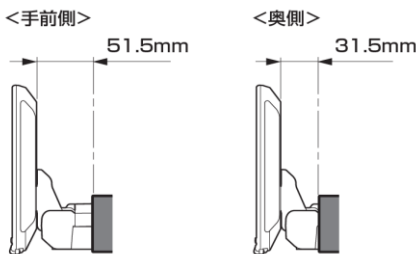

※適合表中の灰色に塗りつぶされたモデルは取付けできません

※カーナビとディスプレイオーディオで接続できるシステム商品が異なります。詳細はそれぞれの商品ページをご確認下さい。

■車両情報

年式	メーカー	車種	型式	ボディタイプ	純正タイプ
2024年(R6)3月 ～ 現在	ホンダ	WR-V	DG5	5ドアワゴン	オーディオレス

■ディスプレイオーディオ Zシリーズ

パーフェクトフィット	製品名		オプション		車種専用データ			ビルトイン USB/HDMI 接続ユニット	備考	
	標準小売価格 参考価格(税込)	取付け	ステアリングリモコン対応 対応可否	取付けキット	純正リアカメラ変換	オープニング 画像	サウンド データ			カメラガイド線
ディスプレイオーディオ Zシリーズ	DAF11Zシリーズ (画面サイズ: 11型) ビルトインUSB/HDMI接続ユニット付き	PF11DA-WRV-5-NR オープン価格	○	○	製品に同梱	製品に同梱	○	○	○	製品に同梱 (KCU-Y620DA) ナビ装着用スペシャルパッケージのリアワイドカメラ対応 ステアリングスイッチのON/OFFフック、TALKは使用できません。

モデル名	画面サイズ	製品名		取付けに必要なキット	取付け推奨位置			オプション			備考	
		アルパインストア 参考価格(税込)	取付け		装着位置	前後位置	ディスプレイ高さ	ステアリングリモコン対応 対応可否	取付けキット	純正リアカメラ変換		モニター接続用HDMI出力
フローティング BIG DA	11型	DAF11Z ¥113,080			■							
	9型	DAF9Z ¥101,750			■							
ディスプレイ オーディオ	7型	DA7Z ¥67,760										

<取付け時の注意点>

- ・車両のオーディオ開口部が7インチ（180mm幅）もしくは7インチワイド（200mm幅）の車両へ取り付ける場合の適合情報となります。
- ・メーカーオプション/ディーラーオプションや市販メーカー製のナビゲーションやオーディオで画面サイズが上記以外の製品が装着されている場合、別途純正部品等が必要になる場合があります。
- ・取付け推奨位置については、あくまでも一例となります。着座位置や体格に合わせて調整を行って下さい。

<下記の場合は取付けできません>

- ・ハンドル操作や各種レバー（シフトレバーやワイパーレバー、ウインカーレバーなど）操作の妨げになる場合
- ・エアバッグ動作の妨げになる場合
- ・ハザードスイッチの操作の著しい妨げになる場合
- ・その他各種操作スイッチ類の識別や操作の妨げになる場合
- ・各種メータ類や警告灯などの確認の妨げになる場合
- ・車両装備（スイッチやパネルなど）に干渉する場合

【ディスプレイユニット前後位置】