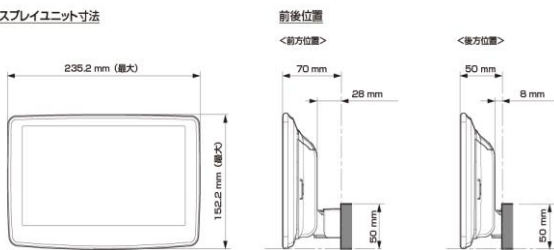

■ ディスプレイ取り付け寸法と調整可能位置

ディスプレイユニット寸法