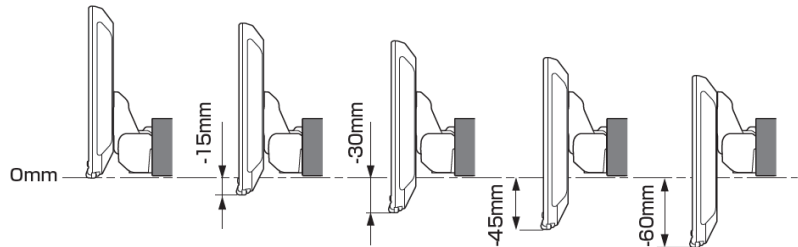

【ディスプレイユニット上下位置】