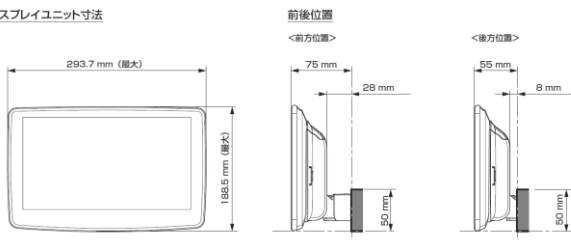

### 【ディスプレイユニット前後位置】

### 【ディスプレイユニット上下位置】

### ■ ディスプレイ取り付け寸法と調整可能位置 (DAF11V)

#### ディスプレイユニット寸法