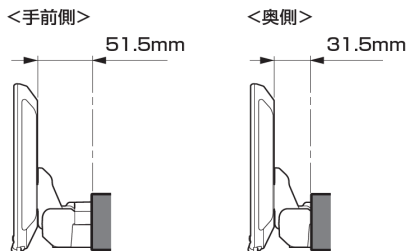

適合表中での「ENDY」様のキットについては、赤字にて表示いたします。

ディスプレイオーディオ取付けキットはコチラ

純正カメラ接続キットはコチラ

http://www.endy-toko.jp/download/pdf/car_compo_endy.pdf

<http://www.endy-toko.jp/download/pdf/backcamera.pdf>

【ディスプレイユニット前後位置】

【ディスプレイユニット上下位置】

モデル名	画面サイズ	製品名		取付けに必要なキット	取付け推奨位置			オプション			備考
		アルパインストア 参考価格(税込)	取付け		装着位置	前後位置	ディスプレイ高さ	ステアリングリモコン対応 対応可否	取付けキット	純正リアカメラ変換	
フローティング BIG DA	11型	DAF11Z ¥113,080 ※1,2	×								
	9型	DAF9Z ¥101,750 ※1,2	×								
ディスプレイ オーディオ	7型	DA7Z ¥67,760 ※1	×								

■ディスプレイ取り付け寸法と調整可能位置 (DAF11V)

ディスプレイユニット寸法

調整可能なディスプレイ角度および上下の位置

■ディスプレイ取り付け寸法と調整可能位置

ディスプレイユニット寸法

調整可能なディスプレイ角度および上下の位置

モデル名	画面サイズ	製品名		取付けに必要なキット	取付け推奨位置				オプション			備考	
		標準小売価格(税込)	取付け		装着位置	前後位置	ディスプレイ角度	ディスプレイ高さ	ステアリングリモコン対応 対応可否	取付けキット	純正リアカメラ変換		モニター接続用HDMI出力
フローティングBIG DA	11型	DAF11V ¥82,000 ※1,2	×										
	9型	DAF9V ¥72,000 ※1,2	×										
		DAF9 ¥62,000 ※1,2	×										
ディスプレイオーディオ	7型	DA7 ¥41,000 ※1	×										