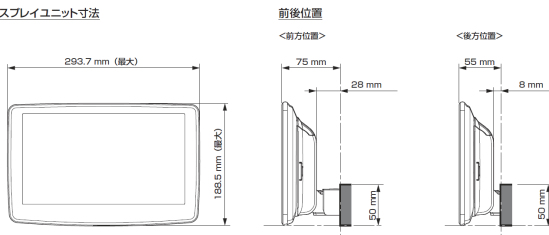

- 注記) ※1 純正リアカメラ画像はリパースON時のみ表示できます (カメラモードでは映りません)
 ※2 本体が1 DINサイズの為、EGB-100 (1DINポケット) を取付けし開口部を塞ぐことをお勧めいたします。
 ※3 アルパイン製取付けキットとなります。
赤字はENDY様のキットとなります。

■ディスプレイオーディオ Vシリーズ

<取付時の注意点>

- ・ディスプレイオーディオとETCユニット、ドライブレコーダーとの連携はできません。
- ・ディスプレイオーディオとのカメラ接続はRCA出力タイプのカメラのみとなります。
- ・ディスプレイオーディオとモニター接続はHDMI出力を持つ11型、9型のみとなります。HDMI接続対応のモニターをご使用下さい。
- ・車両のオーディオ開口部が7インチ(180mm幅)もしくは7インチワイド(200mm幅)の車両へ取り付ける場合の適合情報となります。メーカーオプション/ディーラーオプションや市販メーカー製のナビゲーションやオーディオで画面サイズが上記以外の製品が装着されている車両の場合は、別途純正部品が必要になる場合があります。
- ・取付推奨位置については、あくまでも一例となります。着座位置や体格に合わせて調整を行ってください。(前方視界や車両側のスイッチ・レバー類の操作を損なうことのないように取り付けてください)
- ・掲載している情報は、車両側の変更などで予告なく変更になる場合があります。
- ・ディスプレイオーディオの取付けキット、一部変換キットについては、「ENDY」様のキットを使用いたします。「ENDY」様のキットについての詳細は下記ホームページを参照お願い致します。
 ディスプレイオーディオ取付けキットはコチラ http://www.endy-toko.jp/download/pdf/car_compo_endy.pdf
 純正カメラ接続キットはコチラ <http://www.endy-toko.jp/download/pdf/backcamera.pdf>

■ディスプレイ取り付け寸法と調整可能位置 (DAF11V)

ディスプレイユニット寸法

調整可能なディスプレイ角度および上下の位置

■ディスプレイ取り付け寸法と調整可能位置

ディスプレイユニット寸法

調整可能なディスプレイ角度および上下の位置

モデル名	画面サイズ	製品名		取付けに必要なキット	取付け推奨位置				オプション			備考	
		標準小売価格(税込)	取付け		装着位置	前後位置	ディスプレイ角度	ディスプレイ高さ	ステアリングリモコン対応 対応可否	取付けキット	純正リアカメラ変換		モニター接続用HDMI出力
フローティングBIG DA	11型	DAF11V ¥82,000 ※1,2	×										
	9型	DAF9V ¥72,000 ※1,2	×										
		DAF9 ¥62,000 ※1,2	×										
ディスプレイオーディオ	7型	DA7 ¥41,000 ※1	×										