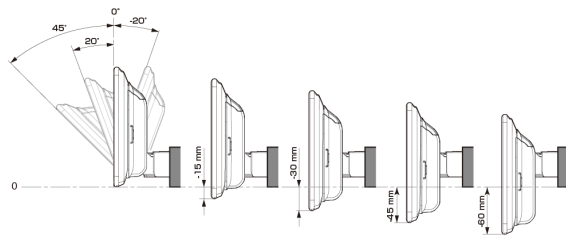

- 注記) ※1 純正リアカメラ画像はリパースON時のみ表示できます (カメラモードでは映りません)
 ※2 本体が1 DINサイズの為、EGB-100 (1DINポケット) を取付けし開口部を塞ぐことをお勧めいたします。
 ※3 アルパイン製取付けキットとなります。
赤字はENDY様のキットとなります。

■ディスプレイオーディオ Vシリーズ

<取付時の注意点>

- ・ディスプレイオーディオとETCユニット、ドライブレコーダーとの連携はできません。
- ・ディスプレイオーディオとのカメラ接続はRCA出力タイプのカメラのみとなります。
- ・ディスプレイオーディオとモニター接続はHDMI出力を持つ11型、9型のみとなります。HDMI接続対応のモニターをご使用下さい。
- ・車両のオーディオ開口部が7インチ(180mm幅)もしくは7インチワイド(200mm幅)の車両へ取り付ける場合の適合情報となります。メーカーオプション/ディーラーオプションや市販メーカー製のナビゲーションやオーディオで画面サイズが上記以外の製品が装着されている車両の場合は、別途純正部品が必要になる場合があります。
- ・取付推奨位置については、あくまでも一例となります。着座位置や体格に合わせて調整を行ってください。(前方視界や車両側のスイッチ・レバー類の操作を損なうことのないように取り付けてください)
- ・掲載している情報は、車両側の変更などで予告なく変更になる場合があります。
- ・ディスプレイオーディオの取付けキット、一部変換キットについては、「ENDY」様のキットを使用いたします。「ENDY」様のキットについての詳細は下記ホームページを参照お願い致します。
 ディスプレイオーディオ取付けキットはコチラ http://www.endy-toko.jp/download/pdf/car_compo_endy.pdf
 純正カメラ接続キットはコチラ <http://www.endy-toko.jp/download/pdf/backcamera.pdf>

■ディスプレイ取り付け寸法と調整可能位置 (DAF11V)

ディスプレイユニット寸法

調整可能なディスプレイ角度および上下の位置

■ディスプレイ取り付け寸法と調整可能位置

ディスプレイユニット寸法

調整可能なディスプレイ角度および上下の位置

モデル名	画面サイズ	製品名		取付けに必要なキット	取付け推奨位置				オプション			備考	
		標準小売価格(税込)	取付け		装着位置	前後位置	ディスプレイ角度	ディスプレイ高さ	ステアリングリモコン対応 対応可否	取付けキット	純正リアカメラ変換		モニター接続用HDMI出力
フローティングBIG DA	11型	DAF11V ¥82,000 ※1,2	×										
	9型	DAF9V ¥72,000 ※1,2	×										
		DAF9 ¥62,000 ※1,2	×										
ディスプレイオーディオ	7型	DA7 ¥41,000 ※1	×										