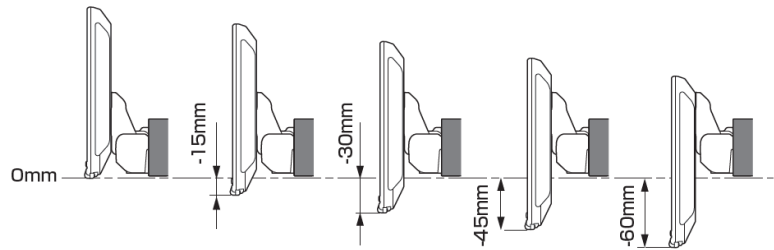

適合表中での「ENDY」様のキットについては、赤字にて表示いたします。

ディスプレイオーディオ取付けキットはコチラ

純正カメラ接続キットはコチラ

http://www.endy-toko.jp/download/pdf/car_compo_endy.pdf

<http://www.endy-toko.jp/download/pdf/backcamera.pdf>

【ディスプレイユニット前後位置】

【ディスプレイユニット上下位置】

モデル名	画面サイズ	製品名		取付けに必要なキット	取付け推奨位置			オプション			備考
		アルパインストア 参考価格(税込)	取付け		装着位置	前後位置	ディスプレイ高さ	ステアリングリモコン対応 対応可否	取付けキット	純正リアカメラ変換	
フローティング BIG DA	11型	DAF11Z ¥113,080 ※1,2	×								
	9型	DAF9Z ¥101,750 ※1,2	×								
ディスプレイ オーディオ	7型	DA7Z ¥67,760 ※1	×								