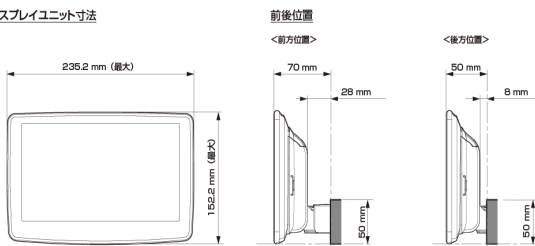

■ディスプレイ取り付け寸法と調整可能位置 (DAF11V)

ディスプレイユニット寸法

調整可能なディスプレイ角度および上下の位置

■ディスプレイ取り付け寸法と調整可能位置

ディスプレイユニット寸法

調整可能なディスプレイ角度および上下の位置

モデル名	画面サイズ	製品名		取付けに必要なキット	取付け推奨位置				オプション			備考	
		標準小売価格(税込)	取付け		装着位置	前後位置	ディスプレイ角度	ディスプレイ高さ	ステアリングリモコン対応 対応可否	取付けキット	純正リアカメラ変換		モニター接続用HDMI出力
フローティングBIG DA	11型	DAF11V ¥82,000 ※1,2	×										
	9型	DAF9V ¥72,000 ※1,2	×										
		DAF9 ¥62,000 ※1,2	×										
ディスプレイオーディオ	7型	DA7 ¥41,000 ※1	×										

- 注記) ※1 純正リアカメラ画像はリバースON時のみ表示できます(カメラモードでは映りません)
 ※2 本体が1DINサイズの為、EGB-100(1DINポケット)を取付けし開口部を塞ぐことをお勧めいたします。
 ※3 アルパイン製取付けキットとなります。
赤字はENDY様のキットとなります。

※適合表中の灰色に塗りつぶされたモデルは取付けできません

■スピーカー(1/2)

X PREMIUM SOUNDスピーカー							
取付け位置				フロントドア		リアドア	
純正スピーカーサイズ		※未調査		※未調査		※未調査	
製品名 標準小売価格(税込)	スピーカータイプ	ツイーター取付けキット	取付け	バッフルなし	バッフルあり	バッフルなし	バッフルあり
X-711S ¥48,400	7x10inch セパレート		未調査				
X-181S ¥46,200	18cm セパレート		未調査				
X-171S ¥40,700	17cm セパレート		未調査				
X-171C ¥28,600	17cm コアキシャル		未調査				
X-710S ¥40,700	7x10inch セパレート		未調査				
X-180S ¥39,710	18cm セパレート		未調査				
X-170S ¥36,300	17cm セパレート		未調査				
X-170C ¥23,870	17cm コアキシャル		未調査				
X-160S ¥36,300	16cm セパレート		未調査				
X-160C ¥22,660	16cm コアキシャル		未調査				