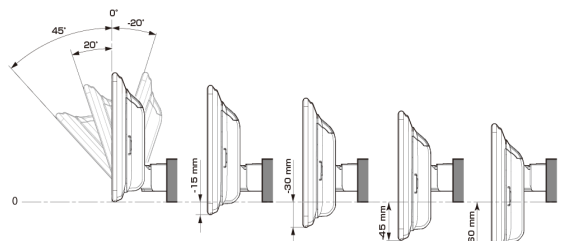

■ディスプレイ取り付け寸法と調整可能位置 (DAF11V)

ディスプレイユニット寸法

調整可能なディスプレイ角度および上下の位置

■ディスプレイ取り付け寸法と調整可能位置

ディスプレイユニット寸法

調整可能なディスプレイ角度および上下の位置

モデル名	画面サイズ	製品名		取付けに必要なキット	取付け推奨位置				オプション			備考	
		標準小売価格(税込)	取付け		装着位置	前後位置	ディスプレイ角度	ディスプレイ高さ	ステアリングリモコン対応 対応可否	取付けキット	純正リアカメラ変換		モニター接続用HDMI出力
フローティングBIG DA	11型	DAF11V ¥82,000 ※1,2	×										
	9型	DAF9V ¥72,000 ※1,2	×										
		DAF9 ¥62,000 ※1,2	×										
ディスプレイオーディオ	7型	DA7 ¥41,000 ※1	×										

- 注記) ※1 純正リアカメラ画像はリバースON時のみ表示できます(カメラモードでは映りません)
 ※2 本体が1DINサイズの為、EGB-100(1DINポケット)を取付けし開口部を塞ぐことをお勧めいたします。
 ※3 アルパイン製取付けキットとなります。
赤字はENDY様のキットとなります。

※適合表中の灰色に塗りつぶされたモデルは取付けできません

■スピーカー(1/2)

X PREMIUM SOUNDスピーカー							
取付け位置				フロントドア		リアドア	
純正スピーカーサイズ		※未調査		※未調査		※未調査	
製品名 標準小売価格(税込)	スピーカータイプ	ツイーター取付けキット	取付け	バッフルなし	バッフルあり	バッフルなし	バッフルあり
X-711S ¥48,400	7x10inch セパレート		未調査				
X-181S ¥46,200	18cm セパレート		未調査				
X-171S ¥40,700	17cm セパレート		未調査				
X-171C ¥28,600	17cm コアキシャル		未調査				
X-710S ¥40,700	7x10inch セパレート		未調査				
X-180S ¥39,710	18cm セパレート		未調査				
X-170S ¥36,300	17cm セパレート		未調査				
X-170C ¥23,870	17cm コアキシャル		未調査				
X-160S ¥36,300	16cm セパレート		未調査				
X-160C ¥22,660	16cm コアキシャル		未調査				