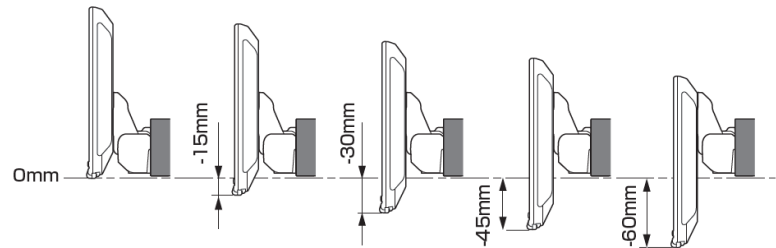

適合表中での「ENDY」様のキットについては、赤字にて表示いたします。

ディスプレイオーディオ取付けキットはコチラ

純正カメラ接続キットはコチラ

http://www.endy-toko.jp/download/pdf/car_compo_endy.pdf

<http://www.endy-toko.jp/download/pdf/backcamera.pdf>

【ディスプレイユニット前後位置】

【ディスプレイユニット上下位置】

モデル名	画面サイズ	製品名		取付けに必要なキット	取付け推奨位置			オプション			備考
		アルパインストア 参考価格(税込)	取付け		装着位置	前後位置	ディスプレイ高さ	ステアリングリモコン対応 対応可否	取付けキット	純正リアカメラ変換	
フローティング BIG DA	11型	DAF11Z ¥113,080 ※1,2	×								
	9型	DAF9Z ¥101,750 ※1,2	×								
ディスプレイ オーディオ	7型	DA7Z ¥67,760 ※1	×								