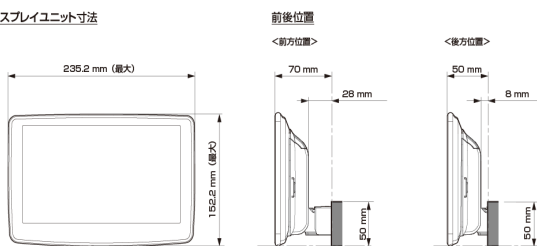

■ ディスプレイ取り付け寸法と調整可能位置 (DAF11V)

ディスプレイユニット寸法

調整可能なディスプレイ角度および上下の位置

■ ディスプレイ取り付け寸法と調整可能位置

ディスプレイユニット寸法

調整可能なディスプレイ角度および上下の位置

モデル名	画面サイズ	製品名		取付けに必要なキット	取付け推奨位置				オプション			備考	
		標準小売価格(税込)	取付け		装着位置	前後位置	ディスプレイ角度	ディスプレイ高さ	ステアリングリモコン対応 対応可否	取付けキット	純正リアカメラ変換		モニター接続用HDMI出力
フローティングBIG DA	11型	DAF11V ¥82,000 ※1,2	×										
	9型	DAF9V ¥72,000 ※1,2	×										
		DAF9 ¥62,000 ※1,2	×										
ディスプレイオーディオ	7型	DA7 ¥41,000 ※1	×										

- 注記) ※1 純正リアカメラ画像はリバースON時のみ表示できます(カメラモードでは映りません)
 ※2 本体が1DINサイズの為、EGB-100(1DINポケット)を取付けし開口部を塞ぐことをお勧めいたします。
 ※3 アルパイン製取付けキットとなります。
赤字はENDY様のキットとなります。

※適合表中の灰色に塗りつぶされたモデルは取付けできません

■スピーカー(1/2)

X PREMIUM SOUNDスピーカー							
取付け位置				フロントドア		リアドア	
純正スピーカーサイズ		※未調査		※未調査		※未調査	
製品名 標準小売価格(税込)	スピーカータイプ	ツイーター取付けキット	取付け	バッフルなし	バッフルあり	バッフルなし	バッフルあり
X-711S ¥48,400	7x10inch セパレート		未調査				
X-181S ¥46,200	18cm セパレート		未調査				
X-171S ¥40,700	17cm セパレート		未調査				
X-171C ¥28,600	17cm コアキシャル		未調査				
X-710S ¥40,700	7x10inch セパレート		未調査				
X-180S ¥39,710	18cm セパレート		未調査				
X-170S ¥36,300	17cm セパレート		未調査				
X-170C ¥23,870	17cm コアキシャル		未調査				
X-160S ¥36,300	16cm セパレート		未調査				
X-160C ¥22,660	16cm コアキシャル		未調査				