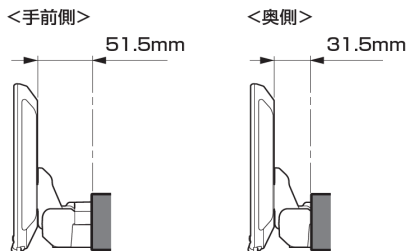

適合表中での「ENDY」様のキットについては、赤字にて表示いたします。

ディスプレイオーディオ取付けキットはコチラ

純正カメラ接続キットはコチラ

http://www.endy-toko.jp/download/pdf/car_compo_endy.pdf

<http://www.endy-toko.jp/download/pdf/backcamera.pdf>

【ディスプレイユニット前後位置】

【ディスプレイユニット上下位置】

モデル名	画面サイズ	製品名		取付けに必要なキット	取付け推奨位置			オプション			備考
		アルパインストア 参考価格(税込)	取付け		装着位置	前後位置	ディスプレイ高さ	ステアリングリモコン対応 対応可否	取付けキット	純正リアカメラ変換	
フローティング BIG DA	11型	DAF11Z ¥113,080 ※1,2	×								
	9型	DAF9Z ¥101,750 ※1,2	×								
ディスプレイ オーディオ	7型	DA7Z ¥67,760 ※1	×								