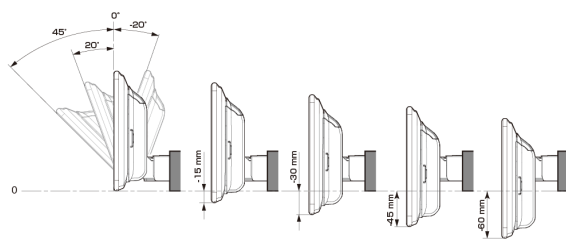

- 注記) ※1 純正リアカメラ画像はリバーSON時のみ表示できます (カメラモードでは映りません)
 ※2 本体が1 DINサイズの為、EGB-100 (1 DINポケット) を取付けし開口部を塞ぐことをお勧めいたします。
 ※3 アルパイン製取付けキットとなります。
赤字はENDY様のキットとなります。

■ディスプレイオーディオ Vシリーズ

<取付時の注意点>

- ・ディスプレイオーディオとETCユニット、ドライブレコーダーとの連携はできません。
- ・ディスプレイオーディオとのカメラ接続はRCA出力タイプのカメラのみとなります。
- ・ディスプレイオーディオとモニター接続はHDMI出力を持つ11型、9型のみとなります。HDMI接続対応のモニターをご使用下さい。
- ・車両のオーディオ開口部が7インチ(180mm幅)もしくは7インチワイド(200mm幅)の車両へ取り付ける場合の適合情報となります。メーカーオプション/ディーラーオプションや市販メーカー製のナビゲーションやオーディオで画面サイズが上記以外の製品が装着されている車両の場合は、別途純正部品が必要になる場合があります。
- ・取付推奨位置については、あくまでも一例となります。着座位置や体格に合わせて調整を行ってください。(前方視界や車両側のスイッチ・レバー類の操作を損なうことのないように取り付けてください)
- ・掲載している情報は、車両側の変更などで予告なく変更になる場合があります。
- ・ディスプレイオーディオの取付けキット、一部変換キットについては、「ENDY」様のキットを使用いたします。「ENDY」様のキットについての詳細は下記ホームページを参照お願い致します。
 ディスプレイオーディオ取付けキットはコチラ http://www.endy-toko.jp/download/pdf/car_compo_endy.pdf
 純正カメラ接続キットはコチラ <http://www.endy-toko.jp/download/pdf/backcamera.pdf>

■ ディスプレイ取り付け寸法と調整可能位置 (DAF11V)

ディスプレイユニット寸法

調整可能なディスプレイ角度および上下の位置

■ ディスプレイ取り付け寸法と調整可能位置

ディスプレイユニット寸法

調整可能なディスプレイ角度および上下の位置

モデル名	画面サイズ	製品名		取付けに必要なキット	取付け推奨位置				オプション			備考	
		標準小売価格(税込)	取付け		装着位置	前後位置	ディスプレイ角度	ディスプレイ高さ	ステアリングリモコン対応 対応可否	取付けキット	純正リアカメラ変換		モニター接続用HDMI出力
フローティングBIG DA	11型	DAF11V ¥82,000 ※1,2	×										
	9型	DAF9V ¥72,000 ※1,2	×										
		DAF9 ¥62,000 ※1,2	×										
ディスプレイオーディオ	7型	DA7 ¥41,000 ※1	×										