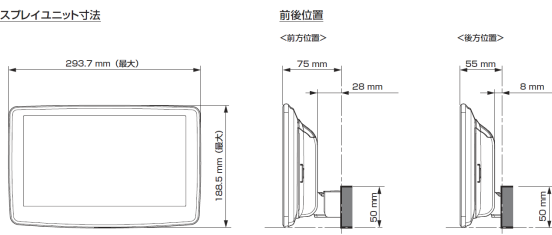

- 注記) ※1 純正リアカメラ画像はリバーSON時のみ表示できます (カメラモードでは映りません)
 ※2 本体が1 DINサイズの為、EGB-100 (1 DINポケット) を取付けし開口部を塞ぐことをお勧めいたします。
 ※3 アルパイン製取付けキットとなります。
赤字はENDY様のキットとなります。

■ディスプレイオーディオ Vシリーズ

<取付時の注意点>

- ・ディスプレイオーディオとETCユニット、ドライブレコーダーとの連携はできません。
- ・ディスプレイオーディオとのカメラ接続はRCA出力タイプのカメラのみとなります。
- ・ディスプレイオーディオとモニター接続はHDMI出力を持つ11型、9型のみとなります。HDMI接続対応のモニターをご使用下さい。
- ・車両のオーディオ開口部が7インチ(180mm幅)もしくは7インチワイド(200mm幅)の車両へ取り付ける場合の適合情報となります。メーカーオプション/ディーラーオプションや市販メーカー製のナビゲーションやオーディオで画面サイズが上記以外の製品が装着されている車両の場合は、別途純正部品が必要になる場合があります。
- ・取付推奨位置については、あくまでも一例となります。着座位置や体格に合わせて調整を行ってください。(前方視界や車両側のスイッチ・レバー類の操作を損なうことのないように取り付けてください)
- ・掲載している情報は、車両側の変更などで予告なく変更になる場合があります。
- ・ディスプレイオーディオの取付けキット、一部変換キットについては、「ENDY」様のキットを使用いたします。「ENDY」様のキットについての詳細は下記ホームページを参照お願い致します。
 ディスプレイオーディオ取付けキットはコチラ http://www.endy-toko.jp/download/pdf/car_compo_endy.pdf
 純正カメラ接続キットはコチラ <http://www.endy-toko.jp/download/pdf/backcamera.pdf>

■ ディスプレイ取り付け寸法と調整可能位置 (DAF11V)

ディスプレイユニット寸法

調整可能なディスプレイ角度および上下の位置

■ ディスプレイ取り付け寸法と調整可能位置

ディスプレイユニット寸法

調整可能なディスプレイ角度および上下の位置

モデル名	画面サイズ	製品名		取付けに必要なキット	取付け推奨位置				オプション			備考	
		標準小売価格(税込)	取付け		装着位置	前後位置	ディスプレイ角度	ディスプレイ高さ	ステアリングリモコン対応 対応可否	取付けキット	純正リアカメラ変換		モニター接続用HDMI出力
フローティングBIG DA	11型	DAF11V ¥82,000 ※1,2	×										
	9型	DAF9V ¥72,000 ※1,2	×										
		DAF9 ¥62,000 ※1,2	×										
ディスプレイオーディオ	7型	DA7 ¥41,000 ※1	×										