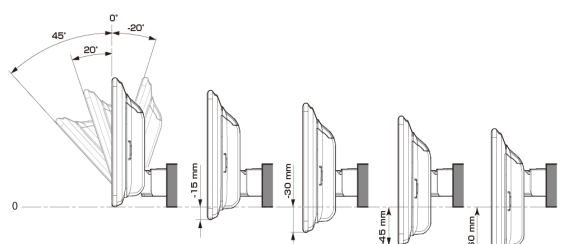

■ ディスプレイ取り付け寸法と調整可能位置 (DAF11V)

ディスプレイユニット寸法

調整可能なディスプレイ角度および上下の位置

■ ディスプレイ取り付け寸法と調整可能位置

ディスプレイユニット寸法

調整可能なディスプレイ角度および上下の位置

モデル名	画面サイズ	製品名		取付けに必要なキット	取付け推奨位置				オプション			備考	
		標準小売価格(税込)	取付け		装着位置	前後位置	ディスプレイ角度	ディスプレイ高さ	ステアリングリモコン対応 対応可否	取付けキット	純正リアカメラ変換		モニター接続用HDMI出力
フローティングBIG DA	11型	DAF11V ¥82,000 ※1,2	×										
	9型	DAF9V ¥72,000 ※1,2	×										
		DAF9 ¥62,000 ※1,2	×										
ディスプレイオーディオ	7型	DA7 ¥41,000 ※1	×										

- 注記) ※1 純正リアカメラ画像はリバースON時のみ表示できます(カメラモードでは映りません)
 ※2 本体が1DINサイズの為、EGB-100(1DINポケット)を取付けし開口部を塞ぐことをお勧めいたします。
 ※3 アルパイン製取付けキットとなります。
赤字はENDY様のキットとなります。

※適合表中の灰色に塗りつぶされたモデルは取付けできません

■スピーカー(1/2)

X PREMIUM SOUNDスピーカー							
取付け位置				フロントドア		リアドア	
純正スピーカーサイズ		※未調査		※未調査		※未調査	
製品名 標準小売価格(税込)	スピーカータイプ	ツイーター取付けキット	取付け	バッフルなし	バッフルあり	バッフルなし	バッフルあり
X-711S ¥48,400	7x10inch セパレート		未調査				
X-181S ¥46,200	18cm セパレート		未調査				
X-171S ¥40,700	17cm セパレート		未調査				
X-171C ¥28,600	17cm コアキシャル		未調査				
X-710S ¥40,700	7x10inch セパレート		未調査				
X-180S ¥39,710	18cm セパレート		未調査				
X-170S ¥36,300	17cm セパレート		未調査				
X-170C ¥23,870	17cm コアキシャル		未調査				
X-160S ¥36,300	16cm セパレート		未調査				
X-160C ¥22,660	16cm コアキシャル		未調査				