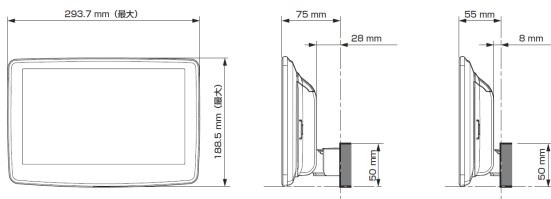

- 注記) ※1 純正リアカメラ画像はリバース時のみ表示できます (カメラモードでは映りません)
 ※2 本体が1 DINサイズの為、EGB-100 (1 DINポケット) を取付けし開口部を塞ぐことをお勧めいたします。
 ※3 アルパイン製取付けキットとなります。
赤字はENDY様のキットとなります。

■ディスプレイオーディオ Vシリーズ

<取付時の注意点>

- ・ディスプレイオーディオとETCユニット、ドライブレコーダーとの連携はできません。
- ・ディスプレイオーディオとのカメラ接続はRCA出力タイプのカメラのみとなります。
- ・ディスプレイオーディオとモニター接続はHDMI出力を持つ11型、9型のみとなります。HDMI接続対応のモニターをご使用下さい。
- ・車両のオーディオ開口部がインチ(180mm幅)もしくは7インチワイド(200mm幅)の車両へ取り付ける場合の適合情報となります。メーカーオプション/ディーラーオプションや市販メーカー製のナビゲーションやオーディオで画面サイズが上記以外の製品が装着されている車両の場合は、別途純正部品が必要になる場合があります。
- ・取付推奨位置については、あくまでも一例となります。着座位置や体格に合わせて調整を行ってください。
(前方視界や車両側のスイッチ・レバー類の操作を損なうことのないように取り付けてください)
- ・掲載している情報は、車両側の変更などで予告なく変更になる場合があります。
- ・ディスプレイオーディオの取付けキット、一部変換キットについては、「ENDY」様のキットを使用いたします。「ENDY」様のキットについての詳細は下記ホームページを参照お願い致します。
ディスプレイオーディオ取付けキットはコチラ http://www.endy-toko.jp/download/pdf/car_compo_endy.pdf
純正カメラ接続キットはコチラ <http://www.endy-toko.jp/download/pdf/backcamera.pdf>

■ ディスプレイ取付け寸法と調整可能位置 (DAF11V)

ディスプレイユニット寸法

調整可能なディスプレイ角度および上下の位置

■ ディスプレイ取付け寸法と調整可能位置

ディスプレイユニット寸法

調整可能なディスプレイ角度および上下の位置

モデル名	画面サイズ	製品名		取付けに必要なキット	取付け推奨位置			オプション			備考	
		標準小売価格(税込)	取付け		装着位置	前後位置	ディスプレイ角度	ディスプレイ高さ	ステアリングリモコン対応 対応可否	取付けキット		純正リアカメラ変換
フローティングBIG DA	11型	DAF11V ¥82,000 ※1,2	×									
	9型	DAF9V ¥72,000 ※1,2	×									
		DAF9 ¥62,000 ※1,2	×									
ディスプレイオーディオ	7型	DA7 ¥41,000 ※1	×									