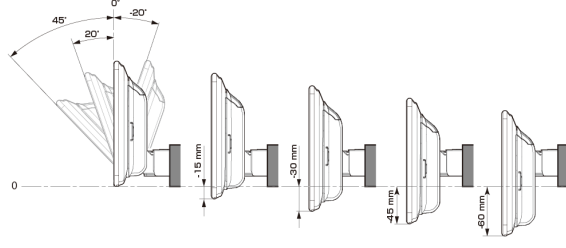

- 注記) ※1 純正リアカメラ画像はリバース時のみ表示できます (カメラモードでは映りません)
 ※2 本体が1 DINサイズの為、EGB-100 (1 DINポケット) を取付けし開口部を塞ぐことをお勧めいたします。
 ※3 アルパイン製取付けキットとなります。
赤字はENDY様のキットとなります。

■ディスプレイオーディオ Vシリーズ

<取付時の注意点>

- ・ディスプレイオーディオとETCユニット、ドライブレコーダーとの連携はできません。
- ・ディスプレイオーディオとのカメラ接続はRCA出力タイプのカメラのみとなります。
- ・ディスプレイオーディオとモニター接続はHDMI出力を持つ11型、9型のみとなります。HDMI接続対応のモニターをご使用下さい。
- ・車両のオーディオ開口部がインチ(180mm幅)もしくは7インチワイド(200mm幅)の車両へ取り付ける場合の適合情報となります。メーカーオプション/ディーラーオプションや市販メーカー製のナビゲーションやオーディオで画面サイズが上記以外の製品が装着されている車両の場合は、別途純正部品が必要になる場合があります。
- ・取付推奨位置については、あくまでも一例となります。着座位置や体格に合わせて調整を行ってください。
(前方視界や車両側のスイッチ・レバー類の操作を損なうことのないように取り付けてください)
- ・掲載している情報は、車両側の変更などで予告なく変更になる場合があります。
- ・ディスプレイオーディオの取付けキット、一部変換キットについては、「ENDY」様のキットを使用いたします。「ENDY」様のキットについての詳細は下記ホームページを参照お願い致します。
ディスプレイオーディオ取付けキットはコチラ http://www.endy-toko.jp/download/pdf/car_compo_endy.pdf
純正カメラ接続キットはコチラ <http://www.endy-toko.jp/download/pdf/backcamera.pdf>

■ ディスプレイ取付け寸法と調整可能位置 (DAF11V)

ディスプレイユニット寸法

調整可能なディスプレイ角度および上下の位置

■ ディスプレイ取付け寸法と調整可能位置

ディスプレイユニット寸法

調整可能なディスプレイ角度および上下の位置

モデル名	画面サイズ	製品名		取付けに必要なキット	取付け推奨位置			オプション			備考	
		標準小売価格(税込)	取付け		装着位置	前後位置	ディスプレイ角度	ディスプレイ高さ	ステアリングリモコン対応 対応可否	取付けキット		純正リアカメラ変換
フローティングBIG DA	11型	DAF11V ¥82,000 ※1,2	×									
	9型	DAF9V ¥72,000 ※1,2	×									
		DAF9 ¥62,000 ※1,2	×									
ディスプレイオーディオ	7型	DA7 ¥41,000 ※1	×									