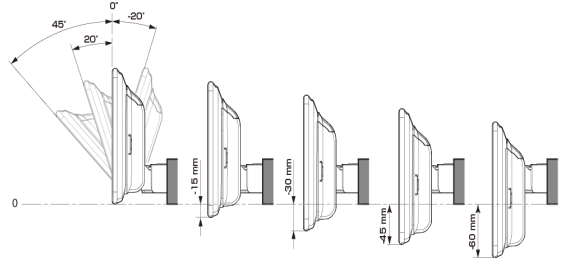

■ ディスプレイ取付け寸法と調整可能位置 (DAF11V)

ディスプレイユニット寸法

調整可能なディスプレイ角度および上下の位置

■ ディスプレイ取付け寸法と調整可能位置

ディスプレイユニット寸法

調整可能なディスプレイ角度および上下の位置

モデル名	画面サイズ	製品名		取付けに必要なキット	取付け推奨位置			オプション			備考	
		標準小売価格(税込)	取付け		装着位置	前後位置	ディスプレイ角度	ディスプレイ高さ	ステアリングリモコン対応 対応可否	取付けキット		純正リアカメラ変換
フローティングBIG DA	11型	DAF11V ¥82,000 ※1,2	×									
	9型	DAF9V ¥72,000 ※1,2	×									
		DAF9 ¥62,000 ※1,2	×									
ディスプレイオーディオ	7型	DA7 ¥41,000 ※1	×									

- 注記) ※1 純正リアカメラ画像はリバースON時のみ表示できます(カメラモードでは映りません)
 ※2 本体が1DINサイズの為、EGB-100(1DINポケット)を取付けし開口部を塞ぐことをお勧めいたします。
 ※3 アルパイン製取付けキットとなります。
赤字はENDY様のキットとなります。

※適合表中の灰色に塗りつぶされたモデルは取付けできません

■スピーカー(1/2)

X PREMIUM SOUNDスピーカー							
取付け位置		ダッシュボード左右		フロントドア		リアドア	
純正スピーカーサイズ		-		16cm		16cm	
製品名 標準小売価格(税込)	スピーカータイプ	ツイーター取付けキット	取付け	バッフルなし	バッフルあり	バッフルなし	バッフルあり
X-711S ¥48,400	7x10inch セバレート		設定 無し				
X-181S ¥46,200	18cm セバレート		設定 無し				
X-171S ¥40,700	17cm セバレート		設定 無し				
X-171C ¥28,600	17cm コアキシャル		設定 無し				
X-710S ¥40,700	7x10inch セバレート		設定 無し				
X-180S ¥39,710	18cm セバレート		設定 無し				
X-170S ¥36,300	17cm セバレート		設定 無し				
X-170C ¥23,870	17cm コアキシャル		設定 無し				
X-160S ¥36,300	16cm セバレート		設定 無し				
X-160C ¥22,660	16cm コアキシャル		設定 無し				