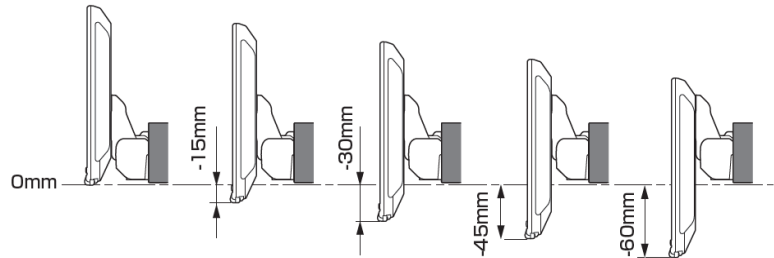

モデル名	画面サイズ	製品名		取付けに必要なキット	取付け推奨位置			オプション			備考
		アルパインストア 参考価格(税込)	取付け		装着位置	前後位置	ディスプレイ高さ	ステアリングリモコン対応 対応可否	取付けキット	純正リア カメラ変換	
フローティング BIG DA	11 型	DAF11Z ¥113,080 ※1,2	×								
	9 型	DAF9Z ¥101,750 ※1,2	×								
ディスプレイ オーディオ	7 型	DA7Z ¥67,760 ※1,2	×								