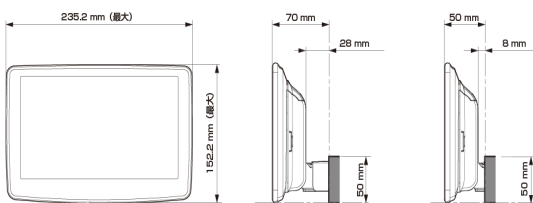

■ ディスプレイ取付け寸法と調整可能位置 (DAF11V)

ディスプレイユニット寸法

調整可能なディスプレイ角度および上下の位置

■ ディスプレイ取付け寸法と調整可能位置

ディスプレイユニット寸法

調整可能なディスプレイ角度および上下の位置

モデル名	画面サイズ	製品名		取付けに必要なキット	取付け推奨位置			オプション			備考	
		標準小売価格(税込)	取付け		装着位置	前後位置	ディスプレイ角度	ディスプレイ高さ	ステアリングリモコン対応 対応可否	取付けキット		純正リアカメラ変換
フローティングBIG DA	11型	DAF11V ¥82,000 ※1,2	×									
	9型	DAF9V ¥72,000 ※1,2	×									
		DAF9 ¥62,000 ※1,2	×									
ディスプレイオーディオ	7型	DA7 ¥41,000 ※1	×									

- 注記) ※1 純正リアカメラ画像はリバースON時のみ表示できます(カメラモードでは映りません)
 ※2 本体が1DINサイズの為、EGB-100(1DINポケット)を取付けし開口部を塞ぐことをお勧めいたします。
 ※3 アルパイン製取付けキットとなります。
赤字はENDY様のキットとなります。

※適合表中の灰色に塗りつぶされたモデルは取付けできません

■スピーカー(1/2)

X PREMIUM SOUNDスピーカー							
取付け位置		ダッシュボード左右		フロントドア		リアドア	
純正スピーカーサイズ		-		16cm		16cm	
製品名 標準小売価格(税込)	スピーカータイプ	ツイーター取付けキット	取付け	バッフルなし	バッフルあり	バッフルなし	バッフルあり
X-711S ¥48,400	7x10inch セバレート		設定 無し				
X-181S ¥46,200	18cm セバレート		設定 無し				
X-171S ¥40,700	17cm セバレート		設定 無し				
X-171C ¥28,600	17cm コアキシャル		設定 無し				
X-710S ¥40,700	7x10inch セバレート		設定 無し				
X-180S ¥39,710	18cm セバレート		設定 無し				
X-170S ¥36,300	17cm セバレート		設定 無し				
X-170C ¥23,870	17cm コアキシャル		設定 無し				
X-160S ¥36,300	16cm セバレート		設定 無し				
X-160C ¥22,660	16cm コアキシャル		設定 無し				