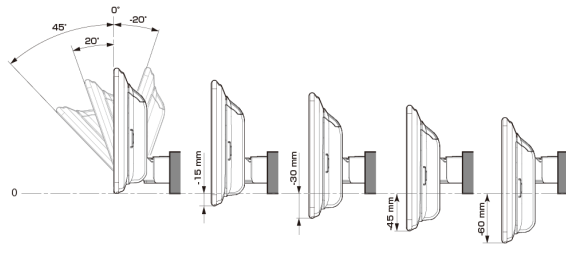

- 注記) ※1 純正リアカメラ画像はリバース時のみ表示できます (カメラモードでは映りません)
 ※2 本体が1 DINサイズの為、EGB-100 (1 DINポケット) を取付けし開口部を塞ぐことをお勧めいたします。
 ※3 アルパイン製取付けキットとなります。
赤字はENDY様のキットとなります。

■ディスプレイオーディオ Vシリーズ

<取付時の注意点>

- ・ディスプレイオーディオとETCユニット、ドライブレコーダーとの連携はできません。
- ・ディスプレイオーディオとのカメラ接続はRCA出力タイプのカメラのみとなります。
- ・ディスプレイオーディオとモニター接続はHDMI出力を持つ11型、9型のみとなります。HDMI接続対応のモニターをご使用下さい。
- ・車両のオーディオ開口部が7インチ(180mm幅)もしくは7インチワイド(200mm幅)の車両へ取り付ける場合の適合情報となります。メーカーオプション/ディーラーオプションや市販メーカー製のナビゲーションやオーディオで画面サイズが上記以外の製品が装着されている車両の場合は、別途純正部品が必要になる場合があります。
- ・取付推奨位置については、あくまでも一例となります。着座位置や体格に合わせて調整を行ってください。
(前方視界や車両側のスイッチ・レバー類の操作を損なうことのないように取り付けてください)
- ・掲載している情報は、車両側の変更などで予告なく変更になる場合があります。
- ・ディスプレイオーディオの取付けキット、一部変換キットについては、「ENDY」様のキットを使用いたします。「ENDY」様のキットについての詳細は下記ホームページを参照お願い致します。
ディスプレイオーディオ取付けキットはコチラ http://www.endy-toko.jp/download/pdf/car_compo_endy.pdf
純正カメラ接続キットはコチラ <http://www.endy-toko.jp/download/pdf/backcamera.pdf>

■ ディスプレイ取付け寸法と調整可能位置 (DAF11V)

ディスプレイユニット寸法

調整可能なディスプレイ角度および上下の位置

■ ディスプレイ取付け寸法と調整可能位置

ディスプレイユニット寸法

調整可能なディスプレイ角度および上下の位置

モデル名	画面サイズ	製品名		取付けに必要なキット	取付け推奨位置			オプション			備考	
		標準小売価格(税込)	取付け		装着位置	前後位置	ディスプレイ角度	ディスプレイ高さ	ステアリングリモコン対応 対応可否	取付けキット		純正リアカメラ変換
フローティングBIG DA	11型	DAF11V ¥82,000 ※1,2	×									
	9型	DAF9V ¥72,000 ※1,2	×									
		DAF9 ¥62,000 ※1,2	×									
ディスプレイオーディオ	7型	DA7 ¥41,000 ※1	×									