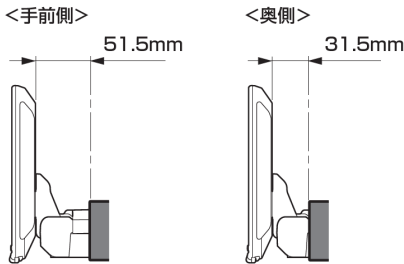

■ディスプレイオーディオ Zシリーズ

<取付時の注意点>

- DAF11Z/DAF9Zは、電源ケーブルが同梱されておりません。アルパイン製取付けキット、配線キットには電源ケーブルが同梱されています。本適合案内で紹介している「ENDY」様のキットや、市販の取付けキットを用いて取付ける場合は、別売の電源ケーブル(KCE-GPH16)が必要となります。※DA7Zには電源ケーブルが同梱されています。
- DAF11Z、DAF9Zは本体部分が1 DINサイズの為、市販の1 DINポケット (ENDY様 EGB-100) を取付けし開口部を塞ぐことをお勧めいたします。
- 車両のオーディオ開口部が7インチ (180mm幅) もしくは7インチワイド (200mm幅) の車両へ取り付ける場合の適合情報となります。
- メーカーオプション/ディーラーオプションや市販メーカー製のナビゲーションやオーディオで画面サイズが上記以外の製品が装着されている場合、別途純正部品等が必要になる場合があります。
- 取付推奨位置については、あくまでも一例となります。着座位置や体格に合わせて調整を行って下さい。

<下記の場合は取付できません>

- ハンドル操作や各種レバー (シフトレバーやワイパーレバー、ウインカーレバーなど) 操作の妨げになる場合
- エアバッグ動作の妨げになる場合
- ハザードスイッチの操作の著しい妨げになる場合
- その他各種操作スイッチ類の識別や操作の妨げになる場合
- 各種メータ類や警告灯などの確認の妨げになる場合
- 車両装備 (スイッチやパネルなど) に干渉する場合
- ディスプレイオーディオの取付けキット、一部変換キットについては、「ENDY」様のキットを使用いたします。「ENDY」様のキットについての詳細は下記ホームページを参照お願い致します。

適合表中での「ENDY」様のキットについては、赤字にて表示いたします。

ディスプレイオーディオ取付けキットはコチラ <http://www.endy-toko.jp/download/pdf/car_compo_endy.pdf>
純正カメラ接続キットはコチラ <http://www.endy-toko.jp/download/pdf/backcamera.pdf>

【ディスプレイユニット前後位置】