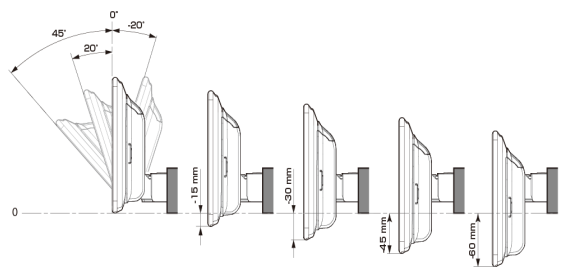

■ ディスプレイ取付け寸法と調整可能位置 (DAF11V)

ディスプレイユニット寸法

調整可能なディスプレイ角度および上下の位置

■ ディスプレイ取付け寸法と調整可能位置

ディスプレイユニット寸法

調整可能なディスプレイ角度および上下の位置

モデル名	画面サイズ	製品名		取付けに必要なキット	取付け推奨位置			オプション			備考	
		標準小売価格(税込)	取付け		装着位置	前後位置	ディスプレイ角度	ディスプレイ高さ	ステアリングリモコン対応 対応可否	取付けキット		純正リアカメラ変換
フローティングBIG DA	11型	DAF11V ¥82,000 ※1,2	×									
	9型	DAF9V ¥72,000 ※1,2	×									
		DAF9 ¥62,000 ※1,2	×									
ディスプレイオーディオ	7型	DA7 ¥41,000 ※1	×									

- 注記) ※1 純正リアカメラ画像はリバースON時のみ表示できます(カメラモードでは映りません)
 ※2 本体が1DINサイズの為、EGB-100(1DINポケット)を取付けし開口部を塞ぐことをお勧めいたします。
 ※3 アルパイン製取付けキットとなります。
赤字はENDY様のキットとなります。

※適合表中の灰色に塗りつぶされたモデルは取付けできません

■スピーカー(1/2)

X PREMIUM SOUNDスピーカー							
取付け位置		ダッシュボード左右		フロントドア		リアドア	
純正スピーカーサイズ		-		16cm		16cm	
製品名 標準小売価格(税込)	スピーカータイプ	ツイーター取付けキット	取付け	バッフルなし	バッフルあり	バッフルなし	バッフルあり
X-711S ¥48,400	7x10inch セパレート		設定 無し				
X-181S ¥46,200	18cm セパレート		設定 無し				
X-171S ¥40,700	17cm セパレート		設定 無し				
X-171C ¥28,600	17cm コアキシャル		設定 無し				
X-710S ¥40,700	7x10inch セパレート		設定 無し				
X-180S ¥39,710	18cm セパレート		設定 無し				
X-170S ¥36,300	17cm セパレート		設定 無し				
X-170C ¥23,870	17cm コアキシャル		設定 無し				
X-160S ¥36,300	16cm セパレート		設定 無し				
X-160C ¥22,660	16cm コアキシャル		設定 無し				