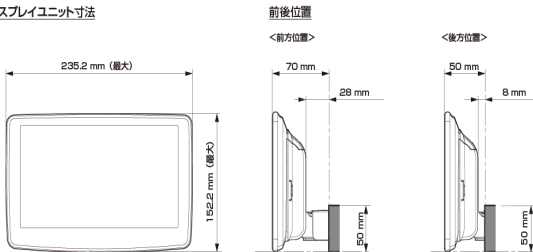

■ ディスプレイ取付け寸法と調整可能位置 (DAF11V)

ディスプレイユニット寸法

調整可能なディスプレイ角度および上下の位置

■ ディスプレイ取付け寸法と調整可能位置

ディスプレイユニット寸法

調整可能なディスプレイ角度および上下の位置

モデル名	画面サイズ	製品名		取付けに必要なキット	取付け推奨位置			オプション			備考	
		標準小売価格(税込)	取付け		装着位置	前後位置	ディスプレイ角度	ディスプレイ高さ	ステアリングリモコン対応 対応可否	取付けキット		純正リアカメラ変換
フローティングBIG DA	11型	DAF11V ¥82,000 ※1,2	×									
	9型	DAF9V ¥72,000 ※1,2	×									
		DAF9 ¥62,000 ※1,2	×									
ディスプレイオーディオ	7型	DA7 ¥41,000 ※1	×									

- 注記) ※1 純正リアカメラ画像はリバースON時のみ表示できます(カメラモードでは映りません)
 ※2 本体が1DINサイズの為、EGB-100(1DINポケット)を取付けし開口部を塞ぐことをお勧めいたします。
 ※3 アルパイン製取付けキットとなります。
赤字はENDY様のキットとなります。

※適合表中の灰色に塗りつぶされたモデルは取付けできません

■スピーカー(1/2)

X PREMIUM SOUNDスピーカー							
取付け位置		ダッシュボード左右		フロントドア		リアドア	
純正スピーカーサイズ		-		16cm		16cm	
製品名 標準小売価格(税込)	スピーカータイプ	ツイーター取付けキット	取付け	バッフルなし	バッフルあり	バッフルなし	バッフルあり
X-711S ¥48,400	7x10inch セパレート		設定 無し				
X-181S ¥46,200	18cm セパレート		設定 無し				
X-171S ¥40,700	17cm セパレート		設定 無し				
X-171C ¥28,600	17cm コアキシャル		設定 無し				
X-710S ¥40,700	7x10inch セパレート		設定 無し				
X-180S ¥39,710	18cm セパレート		設定 無し				
X-170S ¥36,300	17cm セパレート		設定 無し				
X-170C ¥23,870	17cm コアキシャル		設定 無し				
X-160S ¥36,300	16cm セパレート		設定 無し				
X-160C ¥22,660	16cm コアキシャル		設定 無し				