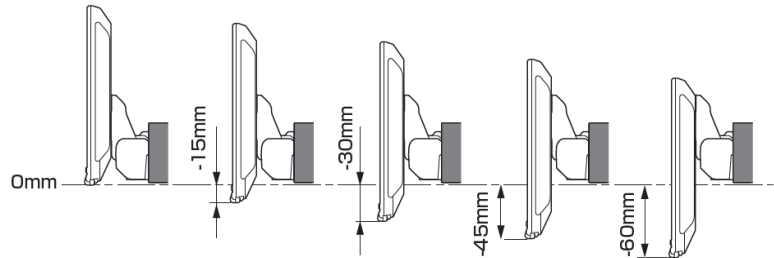

【ディスプレイユニット上下位置】

モデル名	画面サイズ	製品名		取付けに必要なキット	取付け推奨位置			オプション			備考	
		アルパインストア 参考価格(税込)	取付け		装着位置	前後位置	ディスプレイ高さ	ステアリングリモコン対応 対応可否	取付けキット	純正リアカメラ変換		モニター接続用HDMI出力
フローティング BIG DA	11型	DAF11Z ¥113,080 ※1,2	×									
	9型	DAF9Z ¥101,750 ※1,2	×									
ディスプレイ オーディオ	7型	DA7Z ¥67,760 ※1,2	×									

1. 注記) ※1 純正リアカメラ画像はリバース時のみ表示できます (カメラモードでは映りません)
   ※2 本体が1 DINサイズの為、EGB-100 (1 DINポケット) を取付けし開口部を塞ぐことをお勧めいたします。
   ※3 アルパイン製取付けキットとなります。
   赤字はENDY様のキットとなります。