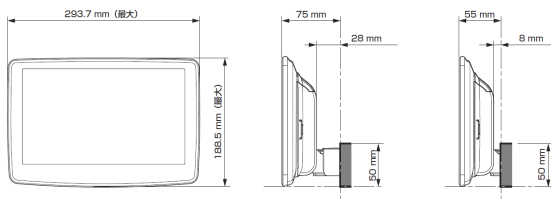

- 注記) ※1 純正リアカメラ画像はリバース時のみ表示できます (カメラモードでは映りません)
 ※2 本体が1 DINサイズの為、EGB-100 (1 DINポケット) を取付けし開口部を塞ぐことをお勧めいたします。
 ※3 アルパイン製取付けキットとなります。
赤字はENDY様のキットとなります。

■ディスプレイオーディオ Vシリーズ

<取付時の注意点>

- ・ディスプレイオーディオとETCユニット、ドライブレコーダーとの連携はできません。
- ・ディスプレイオーディオとのカメラ接続はRCA出力タイプのカメラのみとなります。
- ・ディスプレイオーディオとモニター接続はHDMI出力を持つ11型、9型のみとなります。HDMI接続対応のモニターをご使用下さい。
- ・車両のオーディオ開口部が7インチ(180mm幅)もしくは7インチワイド(200mm幅)の車両へ取り付ける場合の適合情報となります。メーカーオプション/ディーラーオプションや市販メーカー製のナビゲーションやオーディオで画面サイズが上記以外の製品が装着されている車両の場合は、別途純正部品が必要になる場合があります。
- ・取付推奨位置については、あくまでも一例となります。着座位置や体格に合わせて調整を行ってください。
(前方視界や車両側のスイッチ・レバー類の操作を損なうことのないように取り付けてください)
- ・掲載している情報は、車両側の変更などで予告なく変更になる場合があります。
- ・ディスプレイオーディオの取付けキット、一部変換キットについては、「ENDY」様のキットを使用いたします。「ENDY」様のキットについての詳細は下記ホームページを参照お願い致します。
ディスプレイオーディオ取付けキットはコチラ http://www.endy-toko.jp/download/pdf/car_compo_endy.pdf
純正カメラ接続キットはコチラ <http://www.endy-toko.jp/download/pdf/backcamera.pdf>

■ ディスプレイ取付け寸法と調整可能位置 (DAF11V)

ディスプレイユニット寸法

調整可能なディスプレイ角度および上下の位置

■ ディスプレイ取付け寸法と調整可能位置

ディスプレイユニット寸法

調整可能なディスプレイ角度および上下の位置

モデル名	画面サイズ	製品名		取付けに必要なキット	取付け推奨位置			オプション			備考	
		標準小売価格(税込)	取付け		装着位置	前後位置	ディスプレイ角度	ディスプレイ高さ	ステアリングリモコン対応 対応可否	取付けキット		純正リアカメラ変換
フローティングBIG DA	11型	DAF11V ¥82,000 ※1,2	×									
	9型	DAF9V ¥72,000 ※1,2	×									
		DAF9 ¥62,000 ※1,2	×									
ディスプレイオーディオ	7型	DA7 ¥41,000 ※1	×									