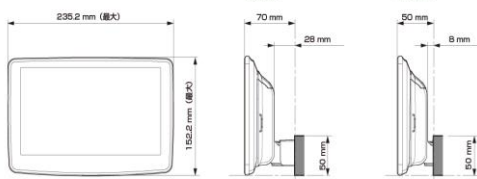

■ ディスプレイ取付け寸法と調整可能位置

ディスプレイユニット寸法