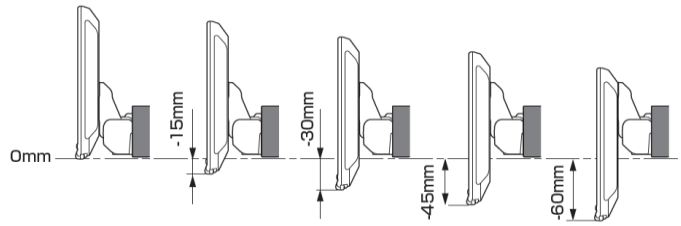

【ディスプレイユニット前後位置】

【ディスプレイユニット上下位置】

モデル名	画面サイズ	製品名		取付けに必要なキット	取付け推奨位置			オプション			備考
		アルパインストア 参考価格(税込)	取付け		装着位置	前後位置	ディスプレイ高さ	ステアリングリモコン対応 対応可否	マルチアラウンド モニター変換	モニター 接続用 HDMI出力	
フローティング BIG DA	11 型	DAF11Z ¥113,080	×								
	9 型	DAF9Z ¥101,750	×								
ディスプレイ オーディオ	7 型	DA7Z ¥67,760	×								