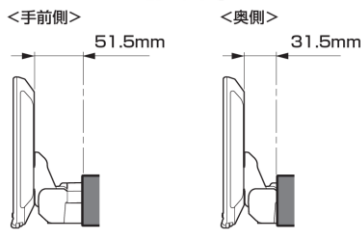

■ディスプレイオーディオ Zシリーズ

<取付時の注意点>

- ・DAF11Z/DAF9Zは、電源ケーブルが同梱されておりません。アルパイン製取付けキット、配線キットには電源ケーブルが同梱されており、本適合案内で紹介している「ENDY」様のキットや、市販の取付けキットを用いて取付ける場合は、別売の電源ケーブル(KCE-GPH16)が必要となります。
- ※DA7Zには電源ケーブルが同梱されておりません。
- ・DAF11Z、DAF9Zは本体部分が1 DINサイズの為、市販の1 DINポケット (ENDY様 EGB-100) を取付けし開口部を塞ぐことをお勧めいたします。
- ・車両のオーディオ開口部が7インチ (180mm幅) もしくは7インチワイド (200mm幅) の車両へ取り付ける場合の適合情報となります。
- ・メーカーオプション/ディーラーオプションや市販メーカー製のナビゲーションやオーディオで画面サイズが上記以外の製品が装着されている場合、別途純正部品等が必要になる場合があります。
- ・取付推奨位置については、あくまでも一例となります。着座位置や体格に合わせて調整を行ってください。

<下記の場合は取付できません>

- ・ハンドル操作や各種レバー (シフトレバーやワイパーレバー、ウインカーレバーなど) 操作の妨げになる場合
- ・エアバッグ動作の妨げになる場合
- ・ハザードスイッチの操作の著しい妨げになる場合
- ・その他各種操作スイッチ類の識別や操作の妨げになる場合
- ・各種メータ類や警告灯などの確認の妨げになる場合
- ・車両装備 (スイッチやパネルなど) に干渉する場合
- ・ディスプレイオーディオの取付けキット、一部変換キットについては、「ENDY」様のキットを使用いたします。「ENDY」様のキットについての詳細は下記ホームページを参照お願い致します。

適合表中での「ENDY」様のキットについては、赤字にて表示いたします。
ディスプレイオーディオ取付けキットはコチラ <http://www.endy-toko.jp/download/pdf/car_compo_endy.pdf>
純正カメラ接続キットはコチラ <http://www.endy-toko.jp/download/pdf/backcamera.pdf>

【ディスプレイユニット前後位置】