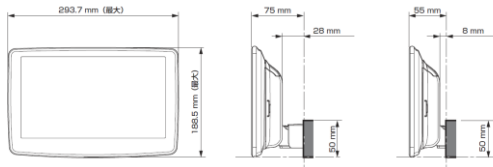

■ディスプレイオーディオ Vシリーズ

<取付け時の注意点>

- ・ディスプレイオーディオとETCユニット、ドライブレコーダーとの連携はできません。
- ・ディスプレイオーディオのカメラ接続はRCA出カタイプのカメラのみとなります。
- ・ディスプレイオーディオとモニター接続はHDMI出力を持つ11型、9型のみとなります。HDMI接続対応のモニターをご使用下さい。
- ・車両のオーディオ開口部がフインチ(180mm幅)もしくはインチワイド(200mm幅)の車両へ取り付ける場合の適合情報となります。メーカーオプション/ディーラーオプションや市販メーカー製のナビゲーションやオーディオで画面サイズが上記以外の製品が装着されている車両の場合は、別途純正部品が必要になる場合があります。
- ・取付推奨位置については、あくまでも一例となります。着座位置や体格に合わせて調整を行ってください。(前方視界や車両側のスイッチ・レバー類の操作を損なうことのないように取り付けてください)
- ・掲載している情報は、車両側の変更などで予告なく変更になる場合があります。
- ・ディスプレイオーディオの取付けキット、一部交換キットについては、「ENDY」様のキットを使用いたします。「ENDY」様のキットについての詳細は下記ホームページを参照をお願い致します。
  ディスプレイオーディオ取付けキットはコチラ <http://www.endy-toko.jp/download/pdf/car_compo_endy.pdf>
  純正カメラ接続キットはコチラ <http://www.endy-toko.jp/download/pdf/backcamera.pdf>

■ ディスプレイ取付け寸法と調整可能位置 (DAF11V)

ディスプレイユニット寸法