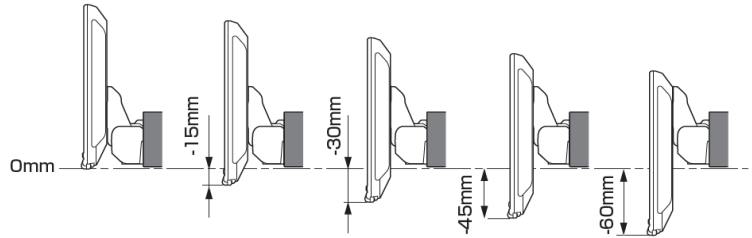

【ディスプレイユニット上下位置】