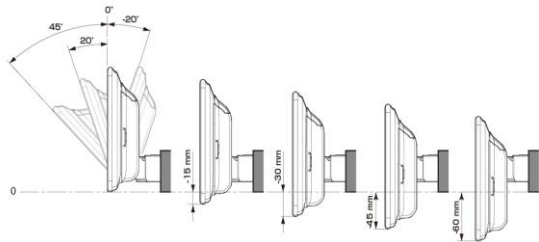

■ ディスプレイ取付け寸法と調整可能位置 (DAF11V)

ディスプレイユニット寸法

調整可能なディスプレイ角度および上下の位置

■ ディスプレイ取付け寸法と調整可能位置

ディスプレイユニット寸法

調整可能なディスプレイ角度および上下の位置

■ドライブレコーダー搭載デジタルミラー

車種専用デジタルミラー		製品名 標準小売価格(税込)	備考
純正ルームミラー 交換タイプ	ジムニー/ジムニーシエラ/ジムニーノマド専用 10型デジタルミラー	DVR-DM1000A-IC-JI-64-2 オープン価格 生産終了品	10型デジタルミラー 車種専用取付けアーム(ショートアーム) 車内用リアカメラ セットパッケージ