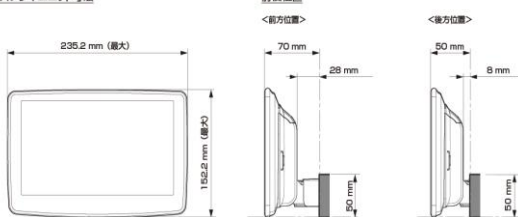

■ ディスプレイ取付け寸法と調整可能位置 (DAF11V)

ディスプレイユニット寸法

調整可能なディスプレイ角度および上下の位置

■ ディスプレイ取付け寸法と調整可能位置

ディスプレイユニット寸法

調整可能なディスプレイ角度および上下の位置

■ドライブレコーダー搭載デジタルミラー

車種専用デジタルミラー		製品名 標準小売価格(税込)	備考
純正ルームミラー 交換タイプ	ジムニー/ジムニーシエラ/ジムニーノマド専用 10型デジタルミラー	DVR-DM1000A-IC-JI-64-2 オープン価格 生産終了品	10型デジタルミラー 車種専用取付けアーム(ショートアーム) 車内用リアカメラ セットパッケージ

デジタルミラーラインナップ		製品名 標準小売価格(税込)	取付けに必要なキット・その他	
純正ルームミラー 交換タイプ	12型	DVR-DM1246A-IC DVR-DM1200A2-IC DVR-DM1200A-IC ◀ 生産終了品 オープン価格	KTX-M01-JI-64-2 (ショートアーム)	
		DVR-DM1246A-OC DVR-DM1200A2-OC DVR-DM1200A-OC ◀ 生産終了品 オープン価格	KTX-M01-JI-64-2 (ショートアーム) ※同梱の型紙は使用しません	
		DVR-DM1046A-IC DVR-DM1000A2-IC DVR-DM1000A-IC ◀ 生産終了品 オープン価格	KTX-M01-JI-64-2 (ショートアーム)	
		DVR-DM1046A-OC DVR-DM1000A2-OC DVR-DM1000A-OC ◀ 生産終了品 オープン価格	KTX-M01-JI-64-2 (ショートアーム) ※同梱の型紙は使用しません	
	バンド装着タイプ	DVR-DM1000B-IC オープン価格	取付けキット不要	
		DVR-DM1000B-OC オープン価格		
	2021年モデル	デジタルミラー (ドライブレコーダー搭載) 生産終了品	DMR-M01R ¥69,080	KTX-M01-JI-64-2 (ショートアーム) ¥6,600
		デジタルミラー 生産終了品	DME-M01 ¥57,530	