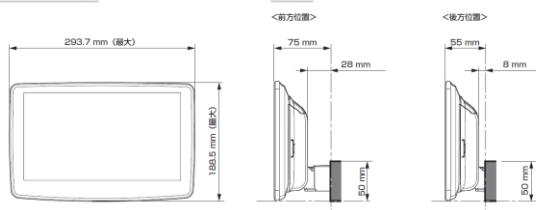

1. 注記) ※1 純正リアカメラ画像はパースオン時のみ表示できます (カメラモードでは映りません)
   ※2 本体が1 DINサイズの為、EGB-100 (1DINポケット) を取付けし開口部を塞ぐことをお勧めいたします。
   ※3 アルパイン製取付けキットとなります。
   赤字はENDY様のキットとなります。

KTX-G601R使用時には切替スイッチの設定が必要となります。アルパインホームページの車種別適合情報をご覧ください。
[車種別適合表はコチラ](#)

<取付け時の注意点>

- ディスプレイオーディオとETCユニット、ドライブレコーダーとの連携はできません。
- ディスプレイオーディオとのカメラ接続はRCA出力タイプのカメラのみとなります。
- ディスプレイオーディオとモニター接続はHDMI出力を持つ11型、9型のみとなります。HDMI接続対応のモニターをご使用下さい。
- 車両のオーディオ開口部が7インチ(180mm幅)もしくは7インチワイド(200mm幅)の車両へ取り付けられる場合の適合情報となります。メーカーオプション/ディーラーオプションや市販メーカー製のナビゲーションやオーディオで画面サイズが上記以外の製品が装着されている車両の場合は、別途純正部品が必要になる場合があります。
- 取付け推奨位置については、あくまでも一例となります。着座位置や体格に合わせて調整を行ってください。
- (前方視界や車両側のスイッチ・レバー類の操作を損なうことのないように取り付けてください)
- 掲載している情報は、車両側の変更などで予告なく変更になる場合があります。
- ディスプレイオーディオの取付けキット、一部変換キットについては、「ENDY」様のキットを使用いたします。「ENDY」様のキットについての詳細は下記ホームページを参照お願い致します。
  ディスプレイオーディオ取付けキットはコチラ <http://www.endy-toko.jp/download/pdf/car_compo_endy.pdf>
  純正カメラ接続キットはコチラ <http://www.endy-toko.jp/download/pdf/backcamera.pdf>

■ ディスプレイ取付け寸法と調整可能位置 (DAF11V)

ディスプレイユニット寸法