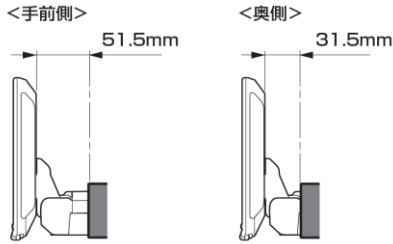

1. 注記) ※1 純正リアカメラ画像はリパソン時のみ表示できます (カメラモードでは映りません)
   ※2 本体が1 DINサイズの為、EGB-100 (1 DINポケット) を取付けし開口部を塞ぐことをお勧めいたします。
   ※3 アルパイン製取付けキットとなります。

<取付時の注意点>

- DAF11Z/DAF9Zは、電源ケーブルが同梱されておりません。アルパイン製取付けキット、配線キットには電源ケーブルが同梱されています。本適合案内で紹介している「ENDY」様のキットや、市販の取付けキットを用いて取付ける場合は、別売の電源ケーブル(KCE-GPH16)が必要となります。 ※DA7Zには電源ケーブルが同梱されています。
- DAF11Z、DAF9Zは本体部分が1 DINサイズの為、市販の1 DINポケット (ENDY様 EGB-100) を取付けし開口部を塞ぐことをお勧めいたします。
- 車両のオーディオ開口部が7インチ (180mm幅) もしくは7インチワイド (200mm幅) の車両へ取り付ける場合の適合情報となります。
- メーカーオプション/ディーラーオプションや市販メーカー製のナビゲーションやオーディオで画面サイズが上記以外の製品が装着されている場合、別途純正部品等が必要になる場合があります。
- 取付推奨位置については、あくまでも一例となります。着座位置や体格に合わせて調整を行って下さい。

<下記の場合は取付できません>

- ハンドル操作や各種レバー (シフトレバーやワイパーレバー、ウインカーレバーなど) 操作の妨げになる場合
- エアバッグ動作の妨げになる場合
- ハザードスイッチの操作の着しい妨げになる場合
- その他各種操作スイッチ類の識別や操作の妨げになる場合
- 各種メータ類や警告灯などの確認の妨げになる場合
- 車両装備 (スイッチやパネルなど) に干渉する場合
- ディスプレイオーディオの取付けキット、一部変換キットについては、「ENDY」様のキットを使用いたします。「ENDY」様のキットについての詳細は下記ホームページを参照お願い致します。

適合表中での「ENDY」様のキットについては、赤字にて表示いたします。
ディスプレイオーディオ取付けキットはコチラ <http://www.endy-toko.jp/download/pdf/car_compo_endy.pdf>
純正カメラ接続キットはコチラ <http://www.endy-toko.jp/download/pdf/backcamera.pdf>

【ディスプレイユニット前後位置】