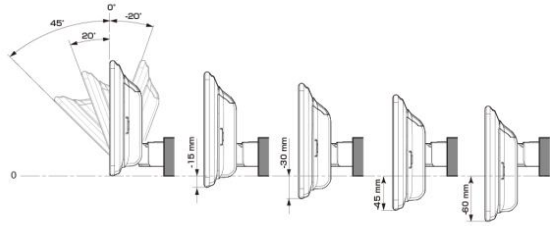

- 注記) ※1 純正リアカメラ画像はパースオン時のみ表示できます (カメラモードでは映りません)
 ※2 本体が1 DINサイズの為、EGB-100 (1DINポケット) を取付けし開口部を塞ぐことをお勧めいたします。
 ※3 アルパイン製取付けキットとなります。
赤字はENDY様のキットとなります。

KTX-G601R使用時には切替スイッチの設定が必要となります。アルパインホームページの車種別適合情報をご覧ください。
[車種別適合表はコチラ](#)

■ ディスプレイ取付け寸法と調整可能位置 (DAF11V)

ディスプレイユニット寸法

調整可能なディスプレイ角度および上下の位置

■ ディスプレイ取付け寸法と調整可能位置

ディスプレイユニット寸法

調整可能なディスプレイ角度および上下の位置

■ドライブレコーダー搭載デジタルミラー

車種専用デジタルミラー		製品名 標準小売価格(税込)	備考
純正ルームミラー 交換タイプ	ジムニー/ジムニーシエラ/ジムニーノマド専用 10型デジタルミラー	DVR-DM1000A-IC-JI-64-2 オープン価格 生産終了品	10型デジタルミラー 車種専用取付けアーム(ショートアーム) 車内用リアカメラ セットパッケージ