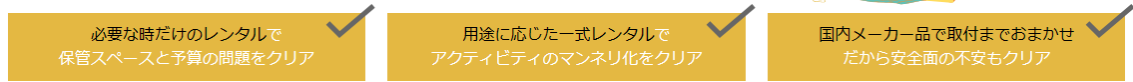

ルーフキャリア願望を叶える ルーフスイッチとは？

『ROOF SWITCH』でできること

例えば、ご家族のキャンプ用にルーフキャリアを付けたいと思った時、キャンプに適したルーフキャリアがわからない、購入や取り付けに必要な費用、シーズンオフの置き場所など、様々な障害が考えられます。積載の限界から挑戦できない長期キャンプや、スノーアクティビティなど、やってみたい願望はあるものの、結局買えずじまいでいつもと同じアクティビティになってしまっている方もいらっしゃることでしょう。

『ROOF SWITCH』であればお好みのルーフキャリアのレンタル予約だけで取り付け・取り外しもセットになっているので、置き場所の確保やメンテナンスなどの購入に踏み切れなかった悩み事を一度に解決できます。

また、ルーフキャリアの取り付け・取り外しはアルパインスタイル大阪 171 スタッフが行うので、取り付けへの不安も解消できます。

キャンプ、スノーアクティビティといったお客様の用途ごとに選びやすい3パッケージで展開し、ルーフボックス・ルーフデッキは国内メーカーINNOブランドでご用意しました。