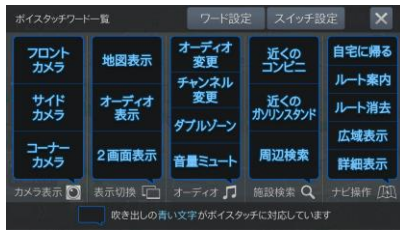

※Android Auto は Google LLC の商標です。

※Amazon、Alexa、Kindle、Audible、Amazon Music および関連するすべてのロゴは、Amazon.com, Inc またはその関連会社の登録商標です。

※Amazon Alexa による音声認識操作は、専用アプリ「BIG X CONNECT」との連携が必要です

5. 声で主要なカーナビ操作が行えるボイスタッチを搭載。運転中でも安全に地図の拡大・縮小や周辺検索などが可能