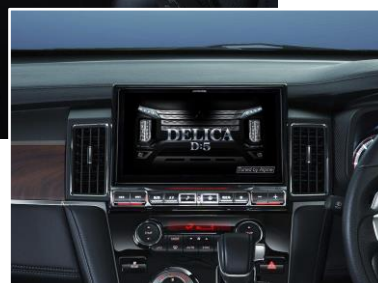

※参考：[デリカミニ専用大画面カーナビ「フローティングビッグX11」を発表](#)（2023年7月18日付）

■デリカミニ専用 10型大画面カーナビ ビッグX「EX10NX2-DM-30-AM」 ※画像はすべて装着イメージです

【新製品】

■デリカミニ専用 10型大画面カーナビ ビッグX

EX10NX2-DM-30-AM オープン価格 2024年1月発売予定

10型 WXGA 液晶/DVD・CD・SD・Bluetooth/Apple CarPlay・
Android Auto・Amazon Alexa/HDMI/マルチアラウンドモニター対応
・対応年式：2023(R5)/5～現在

■ EX10NX2-DM-30-AM 装着前（オーディオレス車両のダッシュイメージ）

■ EX10NX2-DM-30-AM 装着後のイメージ

■操作キーはデリカ D:5 専用ビッグ X から受け継ぐタフデザインを採用

※参考：デリカ D:5 専用ビッグ X11「EX11NX2-D5-1-AR」⇒

■専用デザインの薄型フェイスで軽ワゴンのコックピットにも大画面がジャストフィット

■純正マルチア라운드モニターに対応し 10 型大画面ディスプレイに映像を表示（ビュー切替えは純正スイッチで操作可能）

【新製品の主な特長】

1. 10 型 WXGA 液晶の高画質大画面ディスプレイ搭載（当社 9 型画面比 1.3 倍）
2. デリカ D:5 専用ビッグ X から受け継ぐタフデザインの操作キーが迫力のコックピットを演出
3. イグニッションオンで表示される専用オープニングやサウンドセッティングなど、デリカミニ専用チューニングデータも格納
4. 純正マルチア라운드モニターに対応し 10 型大画面ディスプレイに映像を表示。ビュー切替えは純正スイッチで操作可能。
5. スマートフォン連携で Apple CarPlay（ワイヤレス）/Android Auto/Amazon Alexa に対応
6. 声で主要なカーナビ操作が行えるボイスタッチを搭載
7. 信号の数で曲がる交差点を案内するカウントダウンガイダンスを搭載
8. 高級オーディオパーツの採用やハイレゾにも対応したハイグレードサウンド
9. DVD/CD/地デジ/FM・AM/SD や Bluetooth/USB 対応のフルスペック仕様
10. HDMI 接続でスマホの動画・映像を再生^(※)。デバイス側のリモコン操作が行える HDMI CEC にも対応
11. スピーカー出力プリアウトを装備し、サウンドシステムの拡張が可能
12. 純正ステアリングスイッチでの操作に対応
13. 地図更新 3 年間無料