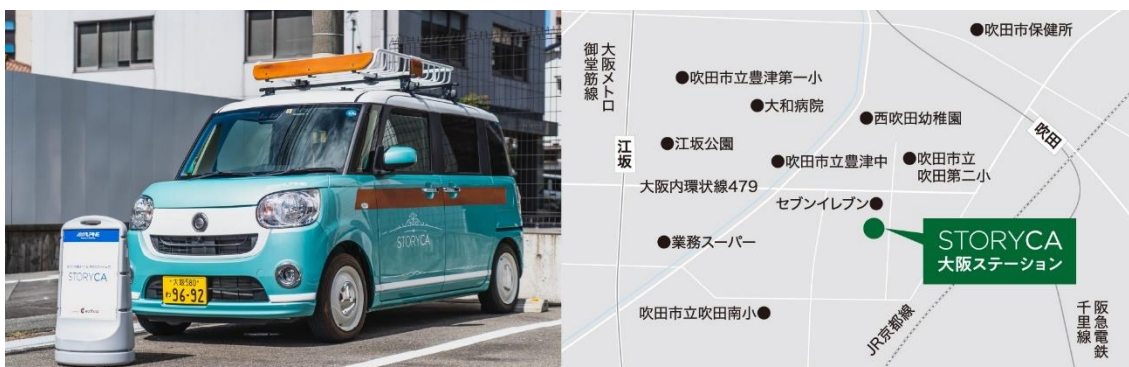

既にレンタカーやカーシェアリングは世の中に浸透し、キャンプ道具のレンタルも数多く存在していますが、『STORYCA』ではキャンプをはじめ、様々なアクティビティに関心は高いものの、道具を全部そろえると高額になってしまい躊躇されている方々にも一歩目を踏み出していただきやすい環境を準備してまいりたいと考えております。

■ サービス対象地域

当 CAFE STYLE STORY の車両は、大阪府吹田市南金田の「ステーション」に配備されています。

「ステーション」へご来店いただき、STORYCA 車両で目的地へ出発していただけます。マイカーでお越しのお客様は、「ステーション」内に無料で駐車可能です。

『STORYCA』大阪ステーション

■ 料金体系

カフェスタイル仕様の「CAFE STYLE STORY」の場合、「キャンバス」のベース車両に2名分のカフェスタイルグッズの装備・道具一式をセットして「1日利用（12時間）」のモデルケースで、8,000円（税込）、「1泊2日（30時間）」のモデルケースで、20,000円（税込）となります。