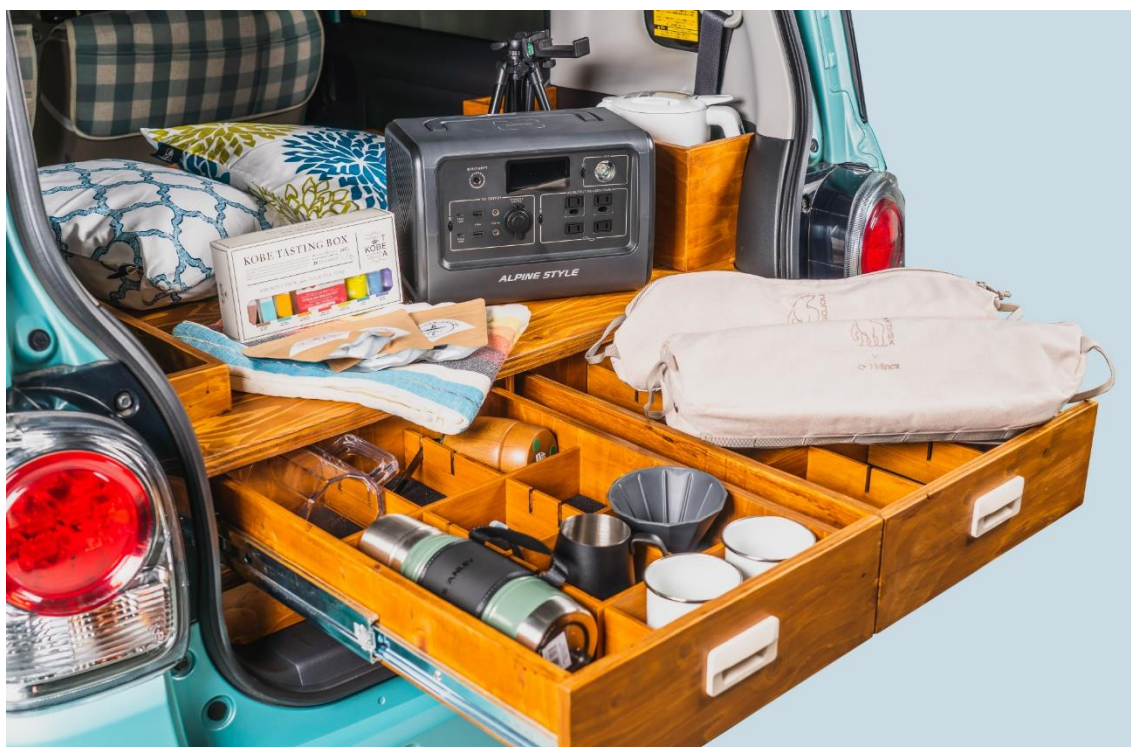

引き出し式収納

リアラゲッジには引き出し式の収納を用意。中にはマグカップやコーヒードリッパー、コ
ーヒーミルクなどカフェタイムをお楽しみ頂く装備が揃っています。

ALPINE STYLE のポータブル電源と電動ケトルでお湯を沸かして、コーヒーミルクを挽いて
淹れたてのコーヒーを楽しみながら、アウトドアチェアに腰かけてリラックスした時間と
おしゃべりを楽しむ。

お気に入りの場所でふたりのカフェタイムをすぐにお楽しみいただけます。