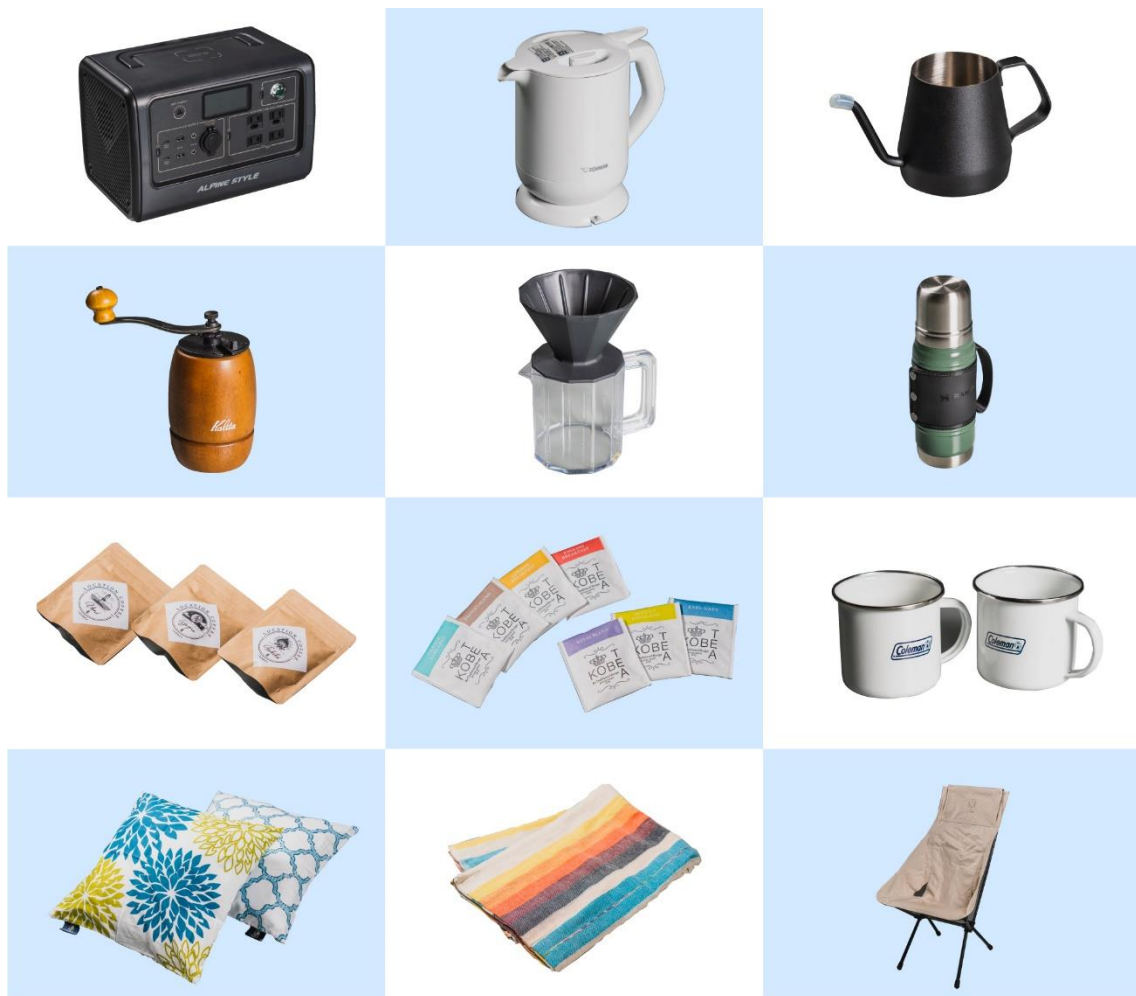

『STORYCA』カフェタイム

搭載される主要な装備・グッズは、

ポータブル電源 : ALPINE STYLE 小型ポータブル電源 716Wh/700W

電子ケトル : 象印 電子ケトル 600W/800ml

ポット : KINTO プアオーバーケトル (ポット)

ミル : Kalita コーヒーミル

ドリッパーセット : KINTO アルフレスコ プリユワージャグジーセット 735ml

マグカップ : Coleman エナメルマグ 2個

カフェセット : コーヒー豆、紅茶、ミルク、マドラー、紙コップなど

テーブル : WUYANSE ピクニックバスケットテーブル

チェア : Nordisk × Helinox ラウンジチェア 2脚

クッション : Phantoscope 北欧柄クッション

ラグ : DULTON MULTI CLOTH AG

と、カフェスタイルに必要な道具一式が揃っています。

『STORYCA』 CAFE STYLE STORY 装備・グッズ